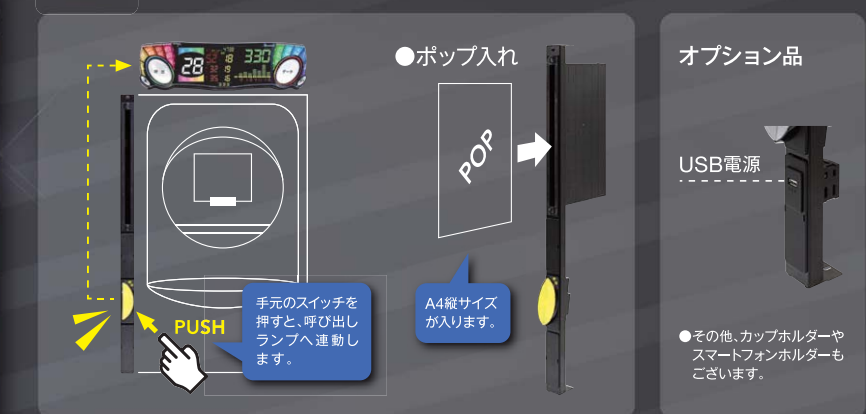

## アピローゼ

option 島上表示器

玉箱ランプが出玉をアピール!

ランプ部分が玉箱型なので、どれだけ出ているかが誰でも直感的にわかります。

\* は点滅をします。

玉箱型ランプで持玉数が表示され呼び出しランプと連動することで台データをアピールできます。

## 呼び出し革命!

option 呼び出しボタン装備 間柱ユニット

オプション品

USB電源

●その他、カップホルダーやスマートフォンホルダーもご用意。