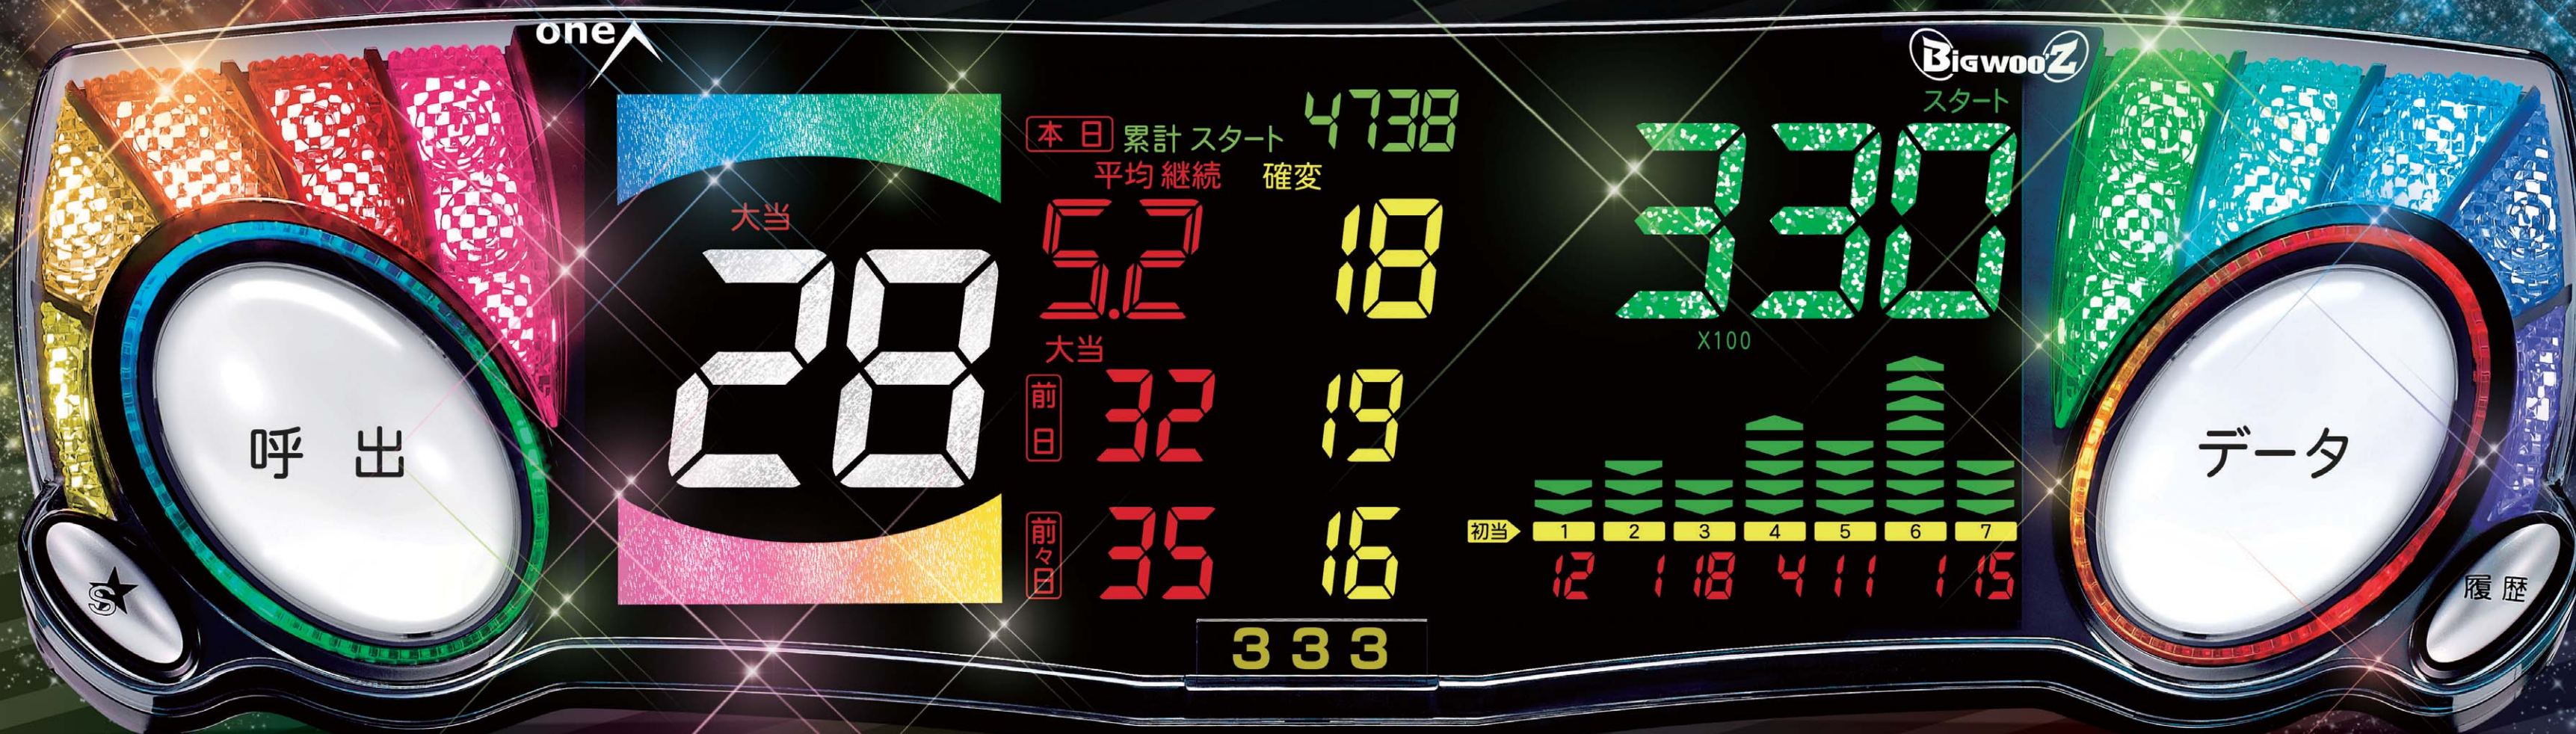

# 洗練の先にある輝き

原寸大 Wide 460 × Height 120 × Depth 81 (mm)