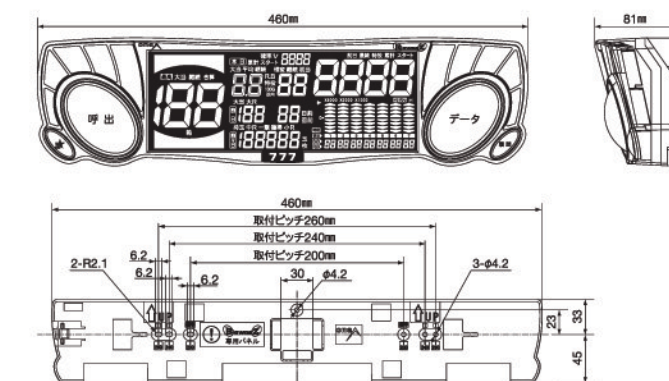

### 仕様

- 型式：YBW-700 (パチンコ機用仕様)  
YBW-700S (パチスロ機用仕様)
- 電源電圧：AC24V(50/60Hz 共用)
- 通常消費電力：21.5VA (呼び出しランプ単体)  
オーロライルミネーション接続時：+5VA  
アピローゼ接続時：+8VA  
サント中継器接続時：+1.3VA
- 最大消費電力：30VA (呼び出しランプ単体全灯時)  
オーロライルミネーション接続全灯時：+5.5VA  
アピローゼ接続全灯時：+10.5VA  
サント中継器接続全灯時：+1.8VA
- 外観寸法図：タテ 120 × ヨコ 460 × 厚さ 81 (mm)
- 取付ピッチ：200/240/260 (mm)
- 表示部：LED

### パチンコ用配線図

### 外観寸法図