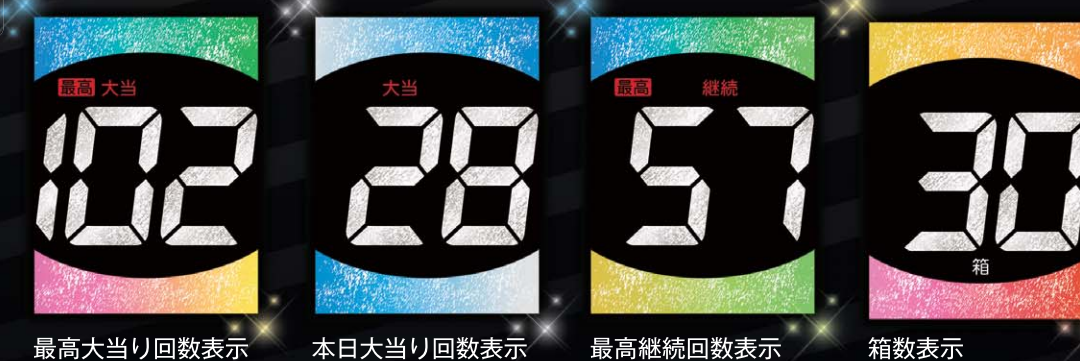

★ good point 見せたいデータを思いのままに! アピールランプ

最大当たり回数表示 本日本当り回数表示 最高継続回数表示 箱数表示

数字は見やすいホワイトで発光。上下のディスプレイランプ部も設定により、多彩な表現が可能。