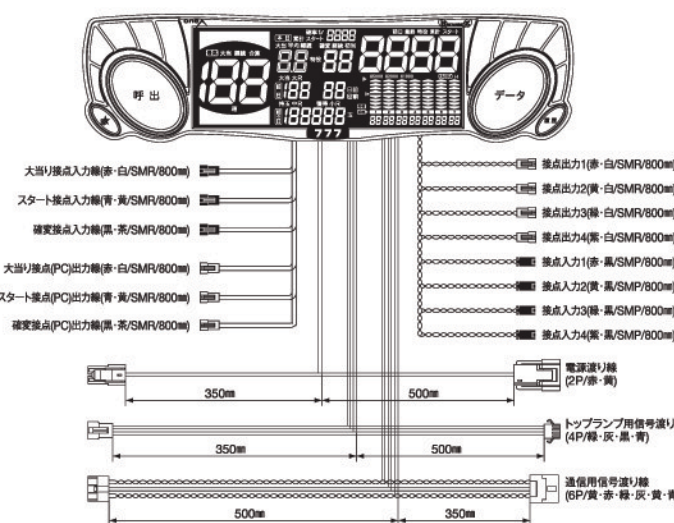

求めたもの...

★ good point 新機能搭載 スランプグラフ

設定によって差枚数表示も可能。

★ good point 使い方は自由自在 USB電源端子

大当たりや稼働中のみの電源供給も可能。オリジナリティあふれる差別化を。

仕様

- 型式：YBW-700 (パチンコ機用仕様)
  YBW-700S (パチスロ機用仕様)
- 電源電圧：AC24V(50/60Hz 共用)
- 通常消費電力：21.5VA (呼び出しランプ単体)
  オーロライルミネーション接続時：+5VA
  アピローゼ接続時：+8VA
  サント中継器接続時：+1.3VA
- 最大消費電力：30VA (呼び出しランプ単体全灯時)
  オーロライルミネーション接続全灯時：+5.5VA
  アピローゼ接続全灯時：+10.5VA
  サント中継器接続全灯時：+1.8VA
- 外観寸法図：タテ 120 × ヨコ 460 × 厚さ 81 (mm)
- 取付ピッチ：200/240/260 (mm)
- 表示部：LED

リモコンでの操作

1. 本機は付属リモコンで以下の操作ができます。
2. 無制限 / 連続モードの設定
   - トラブル・不正動作の解除
   - ランチタイムの時間設定 (30・40・45・50・60分)
   - 離席 (タイムアウト) の設定 (5・10・15分)
   - 非稼働時間の確認
   - ファイヤーロックの解除
   - データの戻し (誤ってデータを送った場合の戻し)
   - データのクリア (1日分のデータをクリア)
   - データのオールクリア (過去的全データをクリア)
   - その他、遊技台に合わせた入出力機能などの条件設定 (■は設定用リモコンのみ)
3. ※標準リモコン、セキュリティリモコンも同じ操作ができます。

パチンコ用配線図

オプション一覧表

品番	品名	品番	品名
F153	トップランプ渡り延長線	F936	汎用入力5ハーネス
F154	電源渡り延長線	F937	汎用入力6ハーネス
F161	丸端子渡り線	F940	汎用出力5ハーネス
F420	ボタン電池	RM-100A	設定用リモコン (標準タイプ)
F809	磁石センサー	RM-7	店員用リモコン (標準タイプ)
F920	光センサー	RM-SU1	設定用リモコン (セキュリティタイプ)
F853	通信延長線	RM-P20	店員用リモコン (セキュリティタイプ)
F860	ワイヤーロック出力線	RM-W01	リモコンライター
F942	終端ユニットセット	LP-500C	500VA トランス
F863	ロック付呼出しランプ用 ALLS ハーネス	LP-1000TC	1000VA トランス
F888	ロック付接点出力線	RSK-40C	レスキー
F930	台情報入力線		

外観寸法図

パチスロ用配線図

株式会社oneA (ワンエー)

本社 〒538-0044 大阪市鶴見区放出東3丁目30-20
TEL.06(6962)7771(代) FAX.06(6967)3020

商品のお問い合わせは

注) 製品改良のため予告なしに仕様等を変更する場合がありますのでご了承ください。