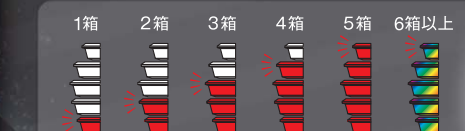

## アピローゼ

option 島上表示器

玉箱ランプが出玉をアピール!

ランプ部分が玉箱型なので、どれだけ出ているかが誰でも直感的にわかります。

\* は点滅をします。

玉箱型ランプで持玉数が表示され呼び出しランプと連動することで台データをアピールできます。