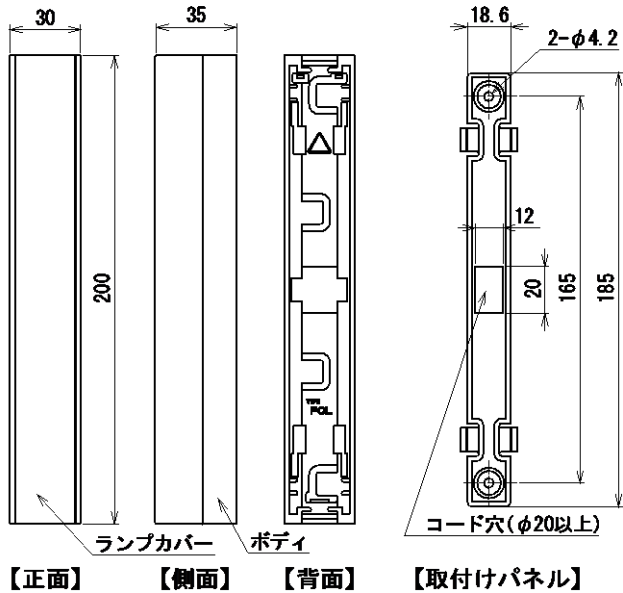

### 【外観寸法図】

### 【配線図】

### 仕様

| 項目          | 仕様   |
|-------------|--|
| 型式          | ART-24   |
| 定格電圧        | DC24V  |
| 使用電圧範囲      | DC21.6~26.4V   |
| 消費電力        | MAX 2W   |
| 最大電流        | 40mA/線   |
| 漏れ電流        | 最大0.2mA  |
| 使用周囲温度/湿度   | -20~50℃/30~85% R-H                                       |
| 保存周囲温度/湿度   | -20~70℃/30~85% R-H                                       |
| 材質 (RoHS対応) | ランプカバー：PC<br>ボディ、取付けパネル：ABS(難燃94V-0)<br>信号線：UL1061 AWG26 |
| 質量          | 90g  |