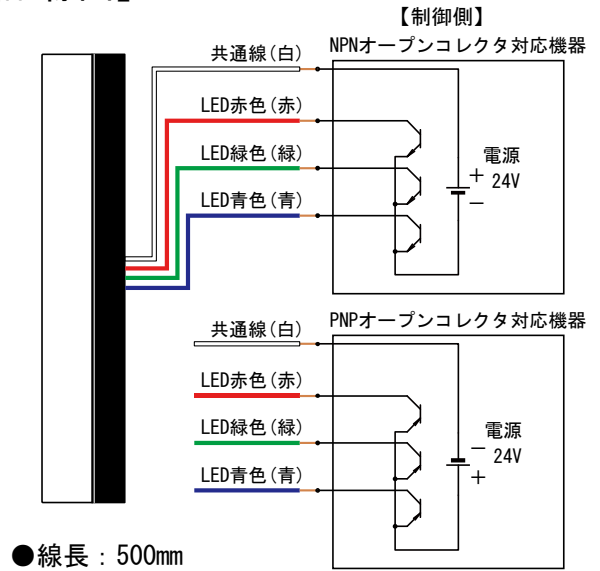

### 【外観寸法図】

### 【配線図】

### 仕様

| 項目          | 仕様   |
|-------------|--|
| 型式          | ART-24   |
| 定格電圧        | DC24V  |
| 使用電圧範囲      | DC21.6~26.4V   |
| 消費電力        | MAX 2W   |
| 最大電流        | 40mA/線   |
| 漏れ電流        | 最大0.2mA  |
| 使用周囲温度/湿度   | -20~50℃/30~85% R-H                                       |
| 保存周囲温度/湿度   | -20~70℃/30~85% R-H                                       |
| 材質 (RoHS対応) | ランプカバー：PC<br>ボディ、取付けパネル：ABS(難燃94V-0)<br>信号線：UL1061 AWG26 |
| 質量          | 90g  |