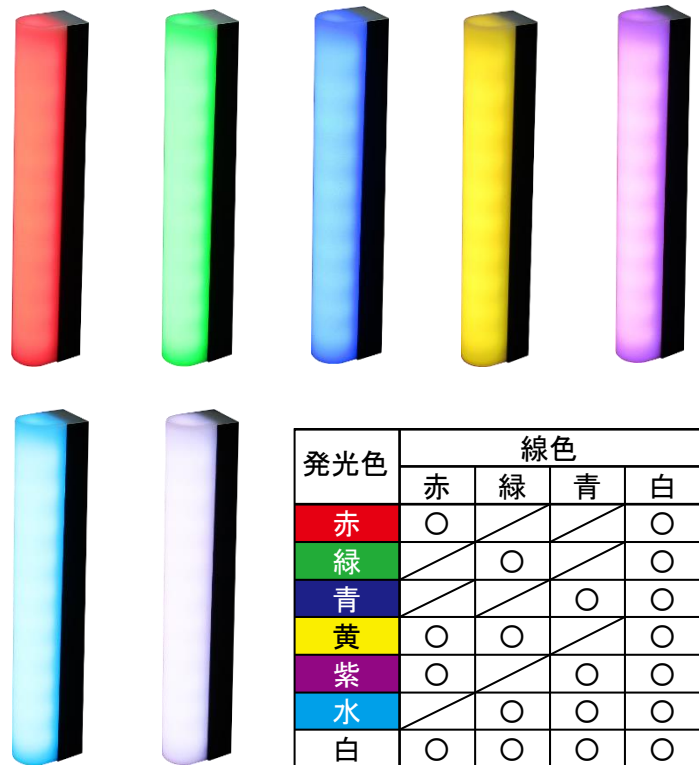

スマートボディで華やかに彩る 7色の イルミネーションランプ

工場での作業状況の表示に！

AGV(無人搬送車)の
警告ランプに！

トイレの使用時間表示に！

【外観寸法図】

【配線図】

仕様

項目	仕様
型式	ART-24
定格電圧	AC/DC24V
使用電圧範囲	DC20~30V AC20~27V
消費電力	MAX 2W
最大電流	40mA/線
漏れ電流	最大0.2mA
使用周囲温度/湿度	-20~50℃/30~85% R-H
保存周囲温度/湿度	-20~70℃/30~85% R-H
材質 (RoHS対応)	ランプカバー : PC ボディ、取付けパネル : ABS(難燃94V-0) 信号線 : UL1061 AWG26
質量	90g

発光色

発光色	線色			
	赤	緑	青	白
赤	○	/	/	○
緑	/	○	/	○
青	/	/	○	○
黄	○	○	/	○
紫	○	/	○	○
水	/	○	○	○
白	○	○	○	○

○配線図を参考に接続してください

特長

- ・赤、緑、青、黄、水、紫、白(※)の最大7色の発光が可能！
- ・電源は両極性に対応しており誤配線による破損はしませんので安心です！

※設置環境によっては高温になりますのでご注意ください。