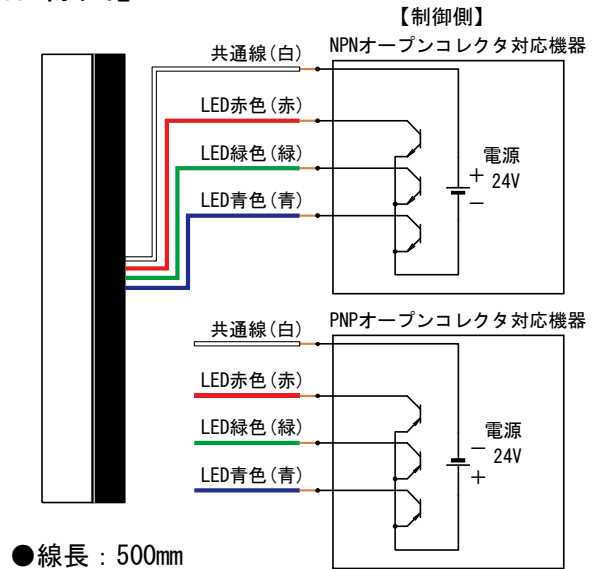

スマートボディで華やかに彩る 7色の イルミネーションランプ

工場での作業状況の表示に！

AGV(無人搬送車)の
警告ランプに！

トイレの使用時間表示に！

【外観寸法図】

【配線図】

仕様

項目	仕様
型式	ART-24
定格電圧	AC/DC24V
使用電圧範囲	DC20~30V AC20~27V
消費電力	MAX 2W
最大電流	40mA/線
漏れ電流	最大0.2mA
使用周囲温度/湿度	-20~50℃/30~85% R-H
保存周囲温度/湿度	-20~70℃/30~85% R-H
材質 (RoHS対応)	ランプカバー : PC ボディ、取付けパネル : ABS(難燃94V-0) 信号線 : UL1061 AWG26
質量	90g

発光色

発光色	線色			
	赤	緑	青	白
赤	○	/	/	○
緑	/	○	/	○
青	/	/	○	○
黄	○	○	/	○
紫	○	/	○	○
水	/	○	○	○
白	○	○	○	○

○配線図を参考に接続してください

特長

- ・赤、緑、青、黄、水、紫、白(※)の最大7色の発光が可能！
- ・電源は両極性に対応しており誤配線による破損はしませんので安心です！

※設置環境によっては高温になりますのでご注意ください。