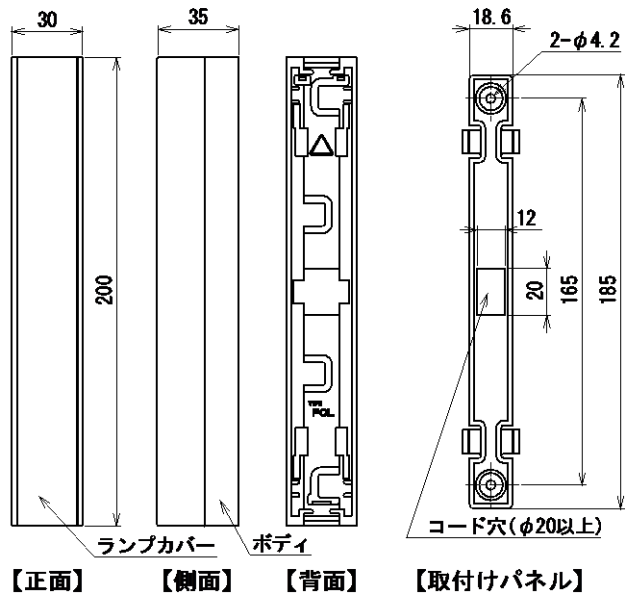

スマートボディで華やかに彩る 7色の イルミネーションランプ

工場での作業状況の表示に！

AGV(無人搬送車)の
警告ランプに！

トイレの使用時間表示に！

【外観寸法図】

【配線図】

仕様

項目	仕様
型式	ART-24
定格電圧	AC/DC24V
使用電圧範囲	DC20~30V AC20~27V
消費電力	MAX 2W
最大電流	40mA/線
漏れ電流	最大0.2mA
使用周囲温度/湿度	-20~50℃/30~85% R-H
保存周囲温度/湿度	-20~70℃/30~85% R-H
材質 (RoHS対応)	ランプカバー : PC ボディ、取付けパネル : ABS(難燃94V-0) 信号線 : UL1061 AWG26
質量	90g

発光色

発光色	線色			
	赤	緑	青	白
赤	○	/	/	○
緑	/	○	/	○
青	/	/	○	○
黄	○	○	/	○
紫	○	/	○	○
水	/	○	○	○
白	○	○	○	○

○配線図を参考に接続してください

特長

- ・赤、緑、青、黄、水、紫、白(※)の最大7色の発光が可能！
- ・電源は両極性に対応しており誤配線による破損はしませんので安心です！

※設置環境によっては高温になりますのでご注意ください。