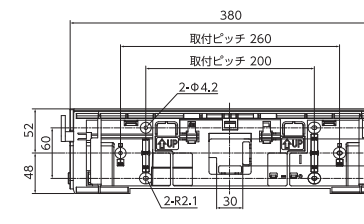

お客様サポートセンター TEL. 06(6967)3363  
ホームページアドレス <http://www.one-a.co.jp>

ISO認証範囲:  
本社・本社工場・  
鶴見工場・大阪営業所

商品のお問い合わせは

oneAの製品は全て日本国内で製造しております。

注) 製品改良のため予告なしに仕様等を変更する場合がありますのでご了承ください。

外観寸法図 (単位:mm)

■ 本体

■ 入出力BOX

■ 取付スタンド(引き出し型)

■ 取付パネル ※オプションとなります。

■ 取付スタンド(角度調整)

※オプションとなります。

PANELA  
Syutail  
Neo