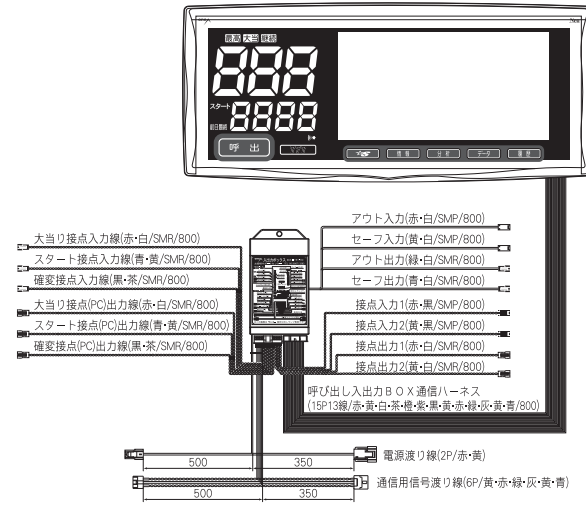

DIMENSIONS

配線図 (単位:mm)

■ パチンコ