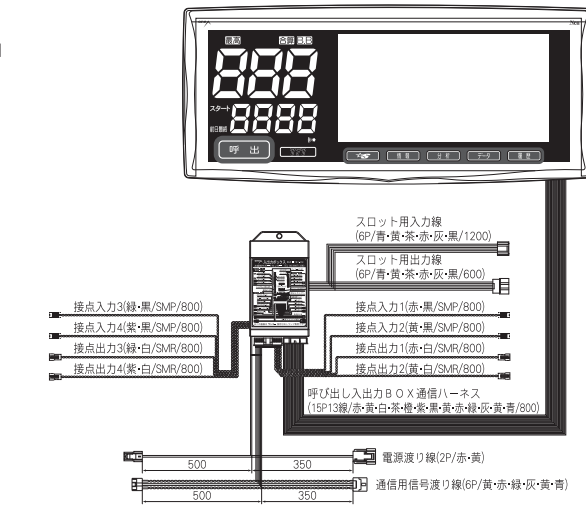

DIMENSIONS

配線図 (単位:mm)

■ パチンコ

■ パチスロ

株式会社oneA (ワンエー)

本社 〒538-0044 大阪市鶴見区放出東3丁目30-20
TEL. 06 (6962) 7771 代 FAX. 06 (6967) 3020
・本社工場 ・鶴見工場

仙台営業所 TEL. 022(786)0277代 FAX. 022(786)2575
東京営業所 TEL. 03(3949)7155代 FAX. 03(3949)7886
横浜営業所 TEL. 045(476)2577代 FAX. 045(476)2550
名古屋営業所 TEL. 052(775)7771代 FAX. 052(775)3330
大阪営業所 TEL. 06(6967)3330代 FAX. 06(6967)7774
福岡営業所 TEL. 092(432)1011代 FAX. 092(432)1033

お客様サポートセンター TEL. 06(6967)3363
ホームページアドレス <http://www.one-a.co.jp>

ISO認証範囲:
本社・本社工場・
鶴見工場・大阪営業所

商品のお問い合わせは

oneAの製品は全て日本国内で製造しております。

注) 製品改良のため予告なしに仕様等を変更する場合がありますのでご了承ください。

外観寸法図 (単位:mm)

■ 本体

■ 入出力BOX

■ 取付スタンド(引き出し型)

■ 取付パネル ※オプションとなります。

■ 取付スタンド(角度調整)

※オプションとなります。

PANELA
Syutail
Neo