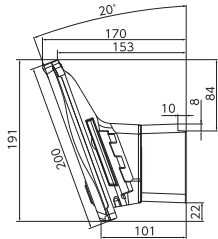

お客様サポートセンター TEL. 06(6967)3363  
ホームページアドレス <http://www.one-a.co.jp>

ISO認証範囲:  
本社・本社工場・  
鶴見工場・大阪営業所

商品のお問い合わせは

oneAの製品は全て日本国内で製造しております。

注) 製品改良のため予告なしに仕様等を変更する場合がありますのでご了承ください。

外観寸法図 (単位:mm)

■ 本体

■ 入出力BOX

■ 取付スタンド(引き出し型)

■ 取付パネル ※オプションとなります。

■ 取付スタンド(角度調整)

※オプションとなります。

PANELA  
Syutail  
Neo