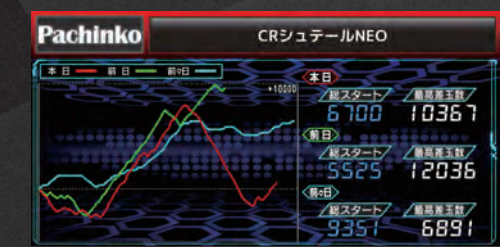

## ▶ 進化したセグメントカラー

緩やかに変化するグラデーションでホールに調和します。

## ▶ 機能的なスイッチ部

シンプルスイッチで見たいデータをすぐ見れます。

## ▶ 広い視野角をもつ液晶部

最大176度から確認可能な大型液晶を搭載しました。

履歴データ  
履歴データで  
小当りラッシュ中の  
獲得玉数を表示

3日間スランプグラフ  
全画面表示で見やすく進化

たばこ休憩

持玉/持メダル表示  
持玉/持メダルの表示サイズは  
3種類から選ぶことができます。

## ▶ 設定付遊技台に対応したデータ表示

小当りラッシュ対応

小当りラッシュ中は専用画面に切り替わり、  
小当りラッシュ中の獲得玉数などを表示します。  
設定次第で…  
・通常表示で小当りラッシュの突入回数や突入率を表示

確率グラフ

過去の確率の推移をグラフで表示します。  
設定次第で…  
・遊技台のスペックを橙線でグラフ中に表示  
・回毎単位と日毎単位の2種類の確率グラフを選択可能

回毎単位