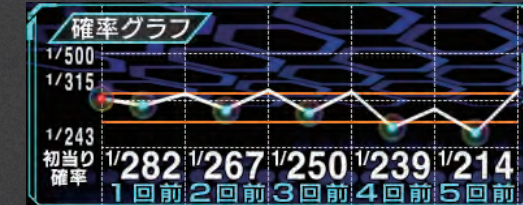

## ▶ 広い視野角をもつ液晶部

最大176度から確認可能な大型液晶を搭載しました。

履歴データ  
履歴データで  
小当りラッシュ中の  
獲得玉数を表示

3日間スランプグラフ  
全画面表示で見やすく進化

たばこ休憩

持玉/持メダル表示  
持玉/持メダルの表示サイズは  
3種類から選ぶことができます。

## ▶ 設定付遊技台に対応したデータ表示

小当りラッシュ対応

小当りラッシュ中は専用画面に切り替わり、  
小当りラッシュ中の獲得玉数などを表示します。  
設定次第で…  
・通常表示で小当りラッシュの突入回数や突入率を表示

確率グラフ

過去の確率の推移をグラフで表示します。  
設定次第で…  
・遊技台のスペックを橙線でグラフ中に表示  
・回毎単位と日毎単位の2種類の確率グラフを選択可能

回毎単位

日毎単位

データ分析

本日・3日間・7日間に取得したデータから、  
最高・平均のチャンス中大当り確率や  
初当り確率などを算出し、表示します。  
分析スイッチを押すことで表示内容を切り替えます。

きたるべき時代に  
挑み続ける  
パネラシュテールの  
新しい形

大好評のパネラシュテールがさらなる進化を  
遂げて登場しました。  
コントラストの高いセグメントと高輝度大型液晶で  
お客様が求めるデータの表示を可能にします。