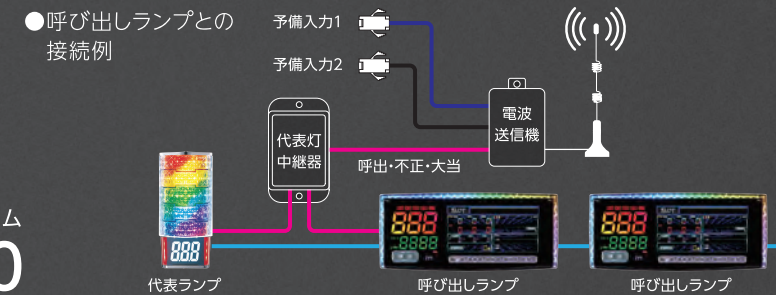

POP入れ搭載型 LED 玉数表示機 パンテオン

大迫力! 大圧巻! 脅威のアピール力!  
玉数表示とPOPの新しい形

- ボーナスが確定するとPOPを光らせてお知らせします。
- POPは手軽に交換できるから台入替えもスムーズ
- 取付け方法はホールに合わせて3タイプから選択することができます。

Pantheon

USB 搭載型 手元スイッチ ラクオス

座ったままで楽々操作

- USB充電は2.1Aの大電流仕様により急速充電対応(D+/D-:180Ωで接続)
- スマートフォンも電子タバコも快適充電
- スイッチユニットを付け替えることで右側/左側どちらの設置も可能です。

腕時計式電波表示システム RYT-100

ホールオペレーションに革命を

- お客様からのお呼び出し、遊技台の不正情報が手元で確認できます。強力バイブレーションでお知らせし、履歴情報が残るので対応漏れがありません。
- 複数の代表ランプからの信号が管理できます。少人数でも迅速に対応でき、お客様に最高のサービスを提供できます。

代表ランプ ジュエリーアルティマ

7セグ搭載による多彩な表示

トップランプに7セグを搭載することで、複数の用途に柔軟に対応。フロアスタッフのサービス効率化に貢献します。