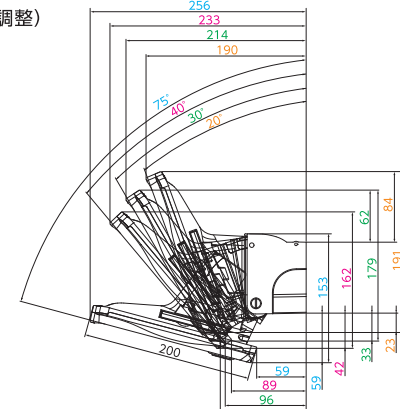

お客様サポートセンター TEL. 06(6967)3363  
ホームページアドレス <http://www.one-a.co.jp>

ISO認証範囲:  
本社・本社工場・  
鶴見工場・大阪営業所

商品のお問い合わせは

oneAの製品は全て日本国内で製造しております。

注) 製品改良のため予告なしに仕様等を変更する場合がありますのでご了承ください。

外観寸法図 (単位:mm)

■ 本体

■ 入出力BOX

■ 取付スタンド(引き出し型)

■ 取付パネル ※オプションとなります。

■ 取付スタンド(角度調整)

※オプションとなります。

PANELA  
Syutail  
Neo

## ▶ 機能的なスイッチ部

シンプルスイッチで見たいデータをすぐ見れます。