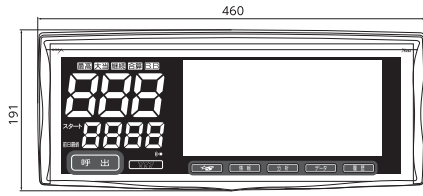

お客様サポートセンター TEL. 06(6967)3363  
ホームページアドレス <http://www.one-a.co.jp>

ISO認証範囲:  
本社・本社工場・  
鶴見工場・大阪営業所

商品のお問い合わせは

oneAの製品は全て日本国内で製造しております。

注) 製品改良のため予告なしに仕様等を変更する場合がありますのでご了承ください。

外観寸法図 (単位:mm)

■ 本体

■ 入出力BOX