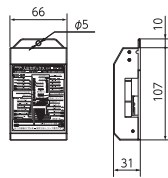

お客様サポートセンター TEL. 06(6967)3363  
ホームページアドレス <http://www.one-a.co.jp>

ISO認証範囲:  
本社・本社工場・  
鶴見工場・大阪営業所

商品のお問い合わせは

oneAの製品は全て日本国内で製造しております。

注) 製品改良のため予告なしに仕様等を変更する場合がありますのでご了承ください。

外観寸法図 (単位:mm)

■ 本体

■ 入出力BOX