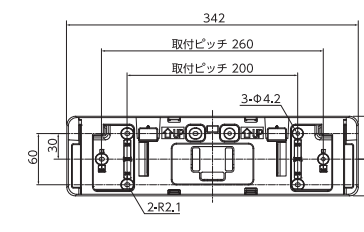

■ 取付スタンド(引き出し型)

■ 取付パネル ※オプションとなります。

■ 取付スタンド(角度調整)

※オプションとなります。

PANELA  
Syutail  
Neo