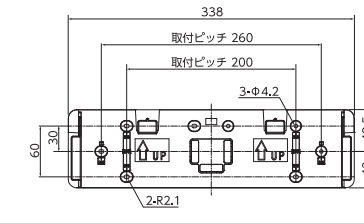

■ 取付スタンド(引き出し型)

■ 取付パネル ※オプションとなります。

■ 取付スタンド(角度調整)

※オプションとなります。

PANELA  
Syutail  
Neo