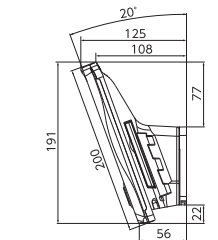

お客様サポートセンター TEL. 06(6967)3363  
ホームページアドレス <http://www.one-a.co.jp>

ISO認証範囲:  
本社・本社工場・  
鶴見工場・大阪営業所

商品のお問い合わせは

oneAの製品は全て日本国内で製造しております。

注) 製品改良のため予告なしに仕様等を変更する場合がありますのでご了承ください。

外観寸法図 (単位:mm)

■ 本体

■ 入出力BOX

■ 取付スタンド(引き出し型)

■ 取付パネル ※オプションとなります。

■ 取付スタンド(角度調整)

※オプションとなります。

PANELA  
Syutail  
Neo