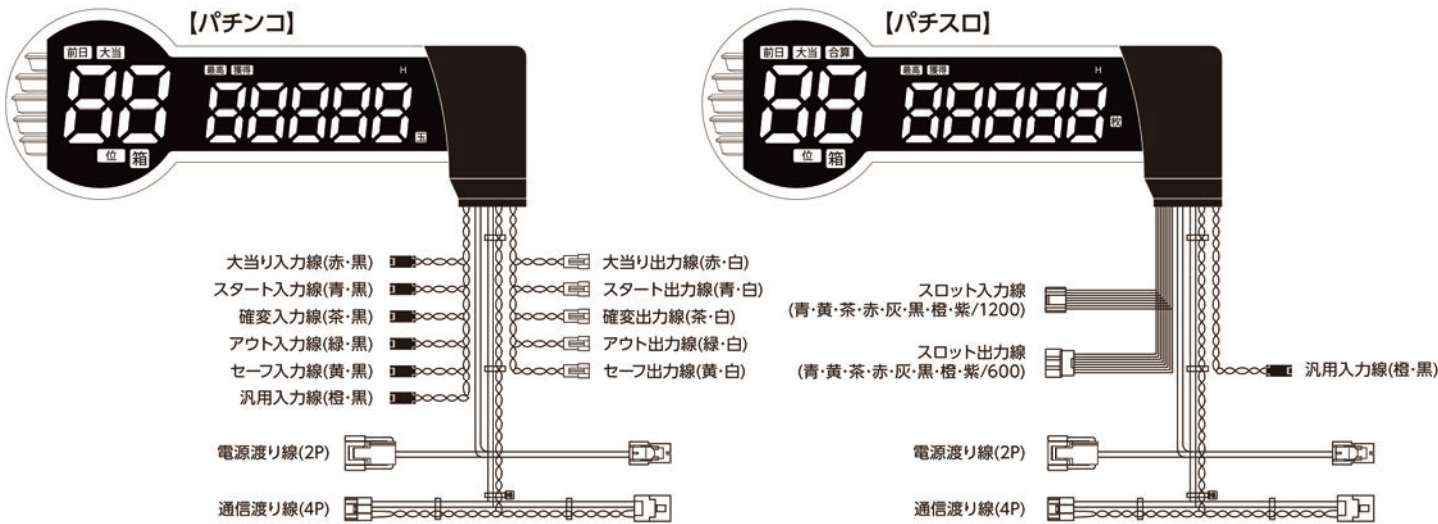

仕様

製品名：アピローゼKD
型式：PUSK-1 (パチンコ機用仕様)
PUSK-1S (パチスロ機用仕様)
電源電圧：AC24V(50/60Hz共用)
通常消費電力：11.0VA
最大消費電力：14.0VA
外形寸法：タテ172mm×ヨコ442mm×厚さ98mm
取付ピッチ：タテ30mm×ヨコ70mm
製品重量：1.30kg
表示部：LED

外形寸法図 [単位：mm]

オプション一覧表

品番	品名
F154	電源渡り延長線
F155	プラグ付電源コード
F159	6P-8P変換ハーネス
F161	丸端子渡り線
F420	ボタン電池
F751	スパーサー
F833	通信延長線
F960	スロット8P入力延長線
F985	ダイト用アウト入力変換線
F986	ダイト用アウト出力変換線
RM-100A	設定用リモコン (標準タイプ)
RM-7	店員用リモコン (標準タイプ)
LP-500C	500VA トランス
LP-1000TC	1000VA トランス
BN-S4	スロット入出力線(8P)
BN-KP3	パチンコ用入力ハーネス
BN-KP4	パチンコ用出力ハーネス
BN-KP5	汎用入力ハーネス

配線図

株式会社oneA (ワンエー)

〒538-0044 大阪市鶴見区放出東3丁目30-20
TEL. 06 (6962) 7771 代 FAX. 06 (6967) 3020
・本社工場 ・鶴見工場

仙台営業所 TEL. 022(786)0277 代 FAX. 022(786)2575
東京営業所 TEL. 03(3949)7155 代 FAX. 03(3949)7886
横浜営業所 TEL. 045(476)2577 代 FAX. 045(476)2550
名古屋営業所 TEL. 052(709)3332 代 FAX. 052(709)3373
大阪営業所 TEL. 06(6967)3330 代 FAX. 06(6967)7774
福岡営業所 TEL. 092(432)1011 代 FAX. 092(432)1033

お客様サポートセンター TEL. 06 (6967) 3363
ホームページアドレス <http://www.one-a.co.jp>

ISO認証範囲：
本社・本社工場・
鶴見工場・大阪営業所

商品のお問い合わせは

one

APIROZE
アピローゼ!
KD

今度のアピローゼは

獲得玉・獲得枚専用!

圧倒的な存在感で
出玉演出に威力を発揮!