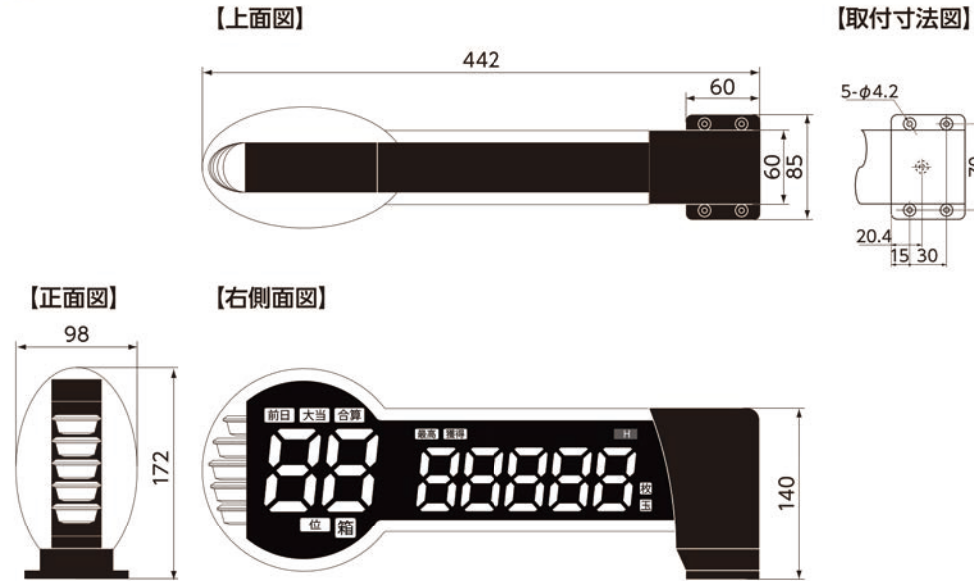

仕様

製品名：アピローゼKD
 型式：PUSK-1 (パチンコ機用仕様)
 PUSK-1S (パチスロ機用仕様)
 電源電圧：AC24V(50/60Hz共用)
 通常消費電力：11.0VA
 最大消費電力：14.0VA
 外形寸法：タテ172mm×ヨコ442mm×厚さ98mm
 取付ピッチ：タテ30mm×ヨコ70mm
 製品重量：1.30kg
 表示部：LED

外形寸法図 [単位：mm]

オプション一覧表