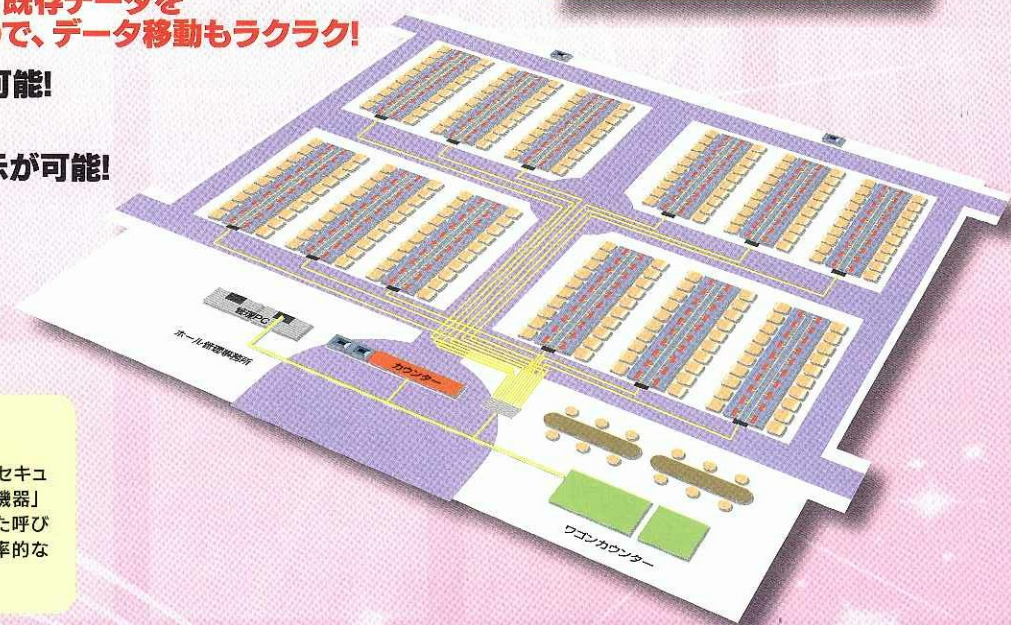

ワンタッチオーダー機能

省力化及び他店との差別化を実現!

サービス向上 省力化 売上貢献

お客様は…

席を立たずにワンタッチで欲しいものを依頼できます。ご希望のメニュースイッチを押すだけの簡単操作なので、初めてのお客様にもお手軽にご使用頂けます!

サービス向上

ホール様は…

お客様の必要としているものが即座に分かるので、スピーディ&スマートに対応できます!メニュー内容に応じて、ホールカウンター・ワゴンカウンターへとホストを分ける事が可能です。

省力化

自動音声でお知らせができます。

ホールスタッフにはインカムでお知らせします。ワゴンスタッフにはトランシーバーでお知らせします。

プリンターと接続できます。

液晶ホスト ※ご依頼内容の集計も可能です。

最大8種類の任意のサービスを設定可能
オリジナルのサービスアイコンもカスタマイズ対応できます。

「ミモザ」のマルチスイッチ部はワンタッチとしても使用可能
(ミモザ本体のVFD画面で選択いただけます。)

その他のアイコン例

稼働率向上例

タバコ交換による離席の場合

離席【玉単価1.1円で計算した場合】

1.1円×100発×5分=550円/回
(1分間の発射回数)

パチンコで30回のタバコ交換があったとすると、
550円×30回=16,500円

月2回定休日があるとして、
年間で16,500円×341日

=5,626,500円の売上貢献に繋がります!

売上貢献

各台計数システムとの併用で更に威力を発揮!

オプション

ALLS機能は華やかで多彩な演出を実現します。

島上表示器アピローゼ

圧倒的な存在感で出玉演出に威力を発揮

オーロライルミネーションライト

オーロラスパーク

大迫力のイルミネーションでホールを華やかに演出。

長さ 500mm のワイドボディ!
高さ 4 段階・角度は
5 段階に調節可能です。

ALLS 仕様 (PFS-2)

呼び出しランプと連動することで、多彩なデータ表示・光演出を実現します。

PUS-2

USB電源搭載

携帯の充電に 簡易エアカーテンとして 空き台の表示や大当り演出に

USB電源を標準搭載。

携帯や音楽プレイヤーの充電が可能
大当り中や稼働中のみの電源供給も可能
なので、USBランプでの演出や送風機を使った簡易エアカーテン等、アイデア次第で様々な差別化が可能です。

※バスパワー対応 (Max.500mAまで接続可能)

効率的なホール運営を実現する ランプ情報管理システム。

- ●機械台を場所移動しても、既存データを管理PCで記憶しているため、データ移動もラクラク!
- ●ランプ色の変更も瞬時に可能!
- ●一斉ガラス枠オープン、ワイヤーロック解除の指示が可能!
  ※レスキー・ワイヤーロックが必要
- ●呼び出しランプの状況が管理PCで把握!
- ●日替わりの設定変更も可能

ランプネットとは

従来個別に管理している「サービス機能」「セキュリティ機能」「情報端末機器」「電子ロック機器」を管理サーバーによりネットワーク化された呼び出しランプを通じて一括に管理を行い、効率的なホール運営を実現するシステムです。

oneA のエコは一味違う。

従来

呼び出しランプの明るさや表現を抑えることで消費電力を低くする。
→照明などホール環境によっては演出が貧弱になる為、実使用上問題がある。

oneA式

LAMP NET のスケジュール設定により、営業中は明るく多彩な演出、営業時間外は、必要最小限の消費電力に抑えることで、**営業中の演出はそのまま、自動で省エネを実現。**

※従来のエコモードも搭載しています。

営業中

営業時間外

消費電力
最大70%
カット

例えば、営業時間外で
1日4時間の電源が入っていれば、
消費電力で

約20%
カット