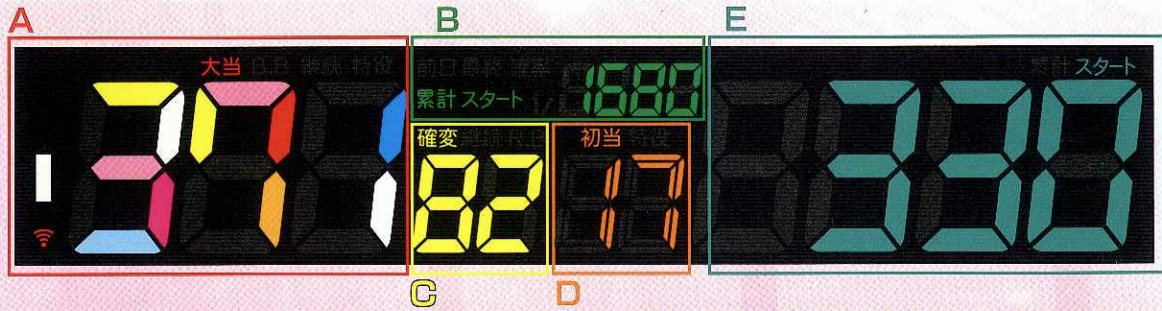

※リアルタイムでのニュース配信はシステム設定が必要です。

10連	7連	17連	単発
08	580	1600	78 721

H	B.B	R.B	累計スタート	合成確率							
前日	28回	8回	2438回	1/68							
前々日	8回	3回	4760回	1/432							
日ま当ホールへお越し下さいまして誠に					B.B	3連	B.B	B.B	B.B	7連	R.B
					130	288	108	560	1600	78	721

お客様へホール様独自のメッセージをリアルタイムに配信。(最大6種類、1ニュース最大120文字)

全画面表示

特に見てもらいたいメッセージは全画面で表示させるなど、様々な用途に応じた運用が可能です。

詳しいデータ表示

パチンコ

大当り	確変	初当り	累計スタート	継続回数履歴						
前日 28回	8回	10回	2438回	2連	8連	6連	10連	7連	17連	単発
前々日 8回	3回	2回	4760回	130	288	108	560	1600	78	721
3日前 12回	10回	2回	1325回							