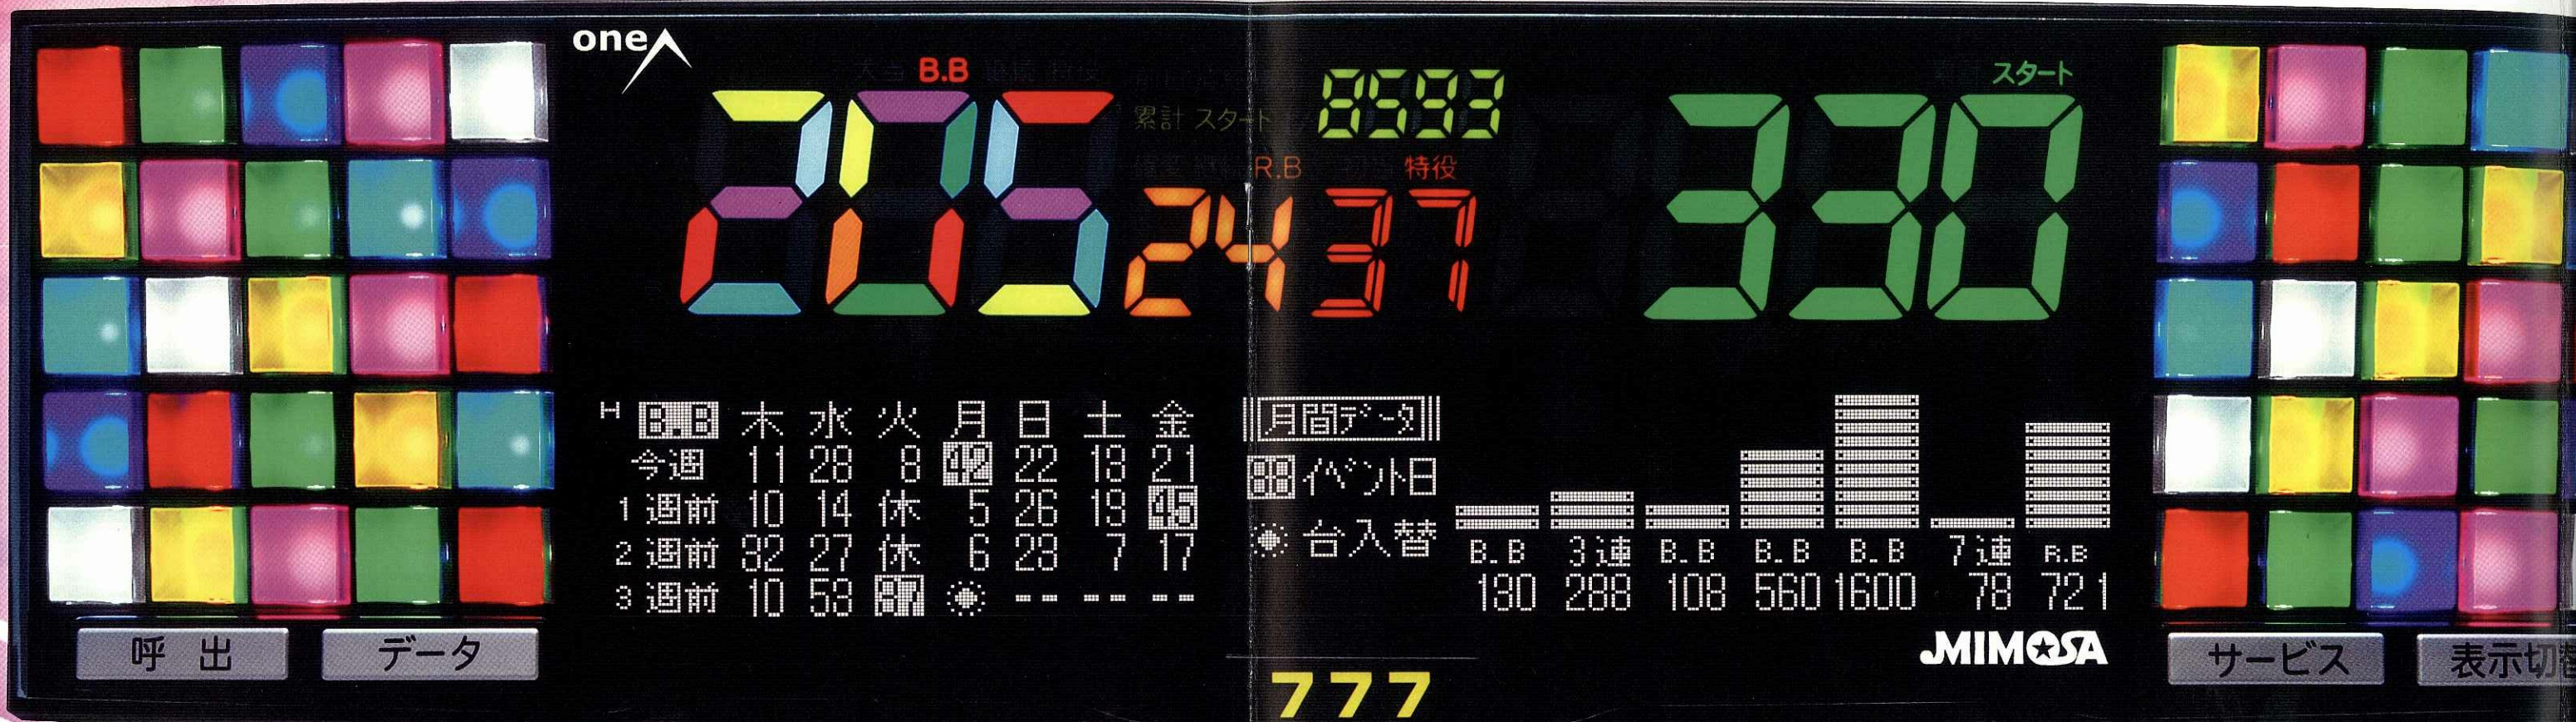

ラグジュアリーなインテリアという新思考。

原寸大

フルドットVFD表示がファンが望むデータの本質を極めました。

カレンダー表示

今週	木	水	火	月	日	土	金	月間大当
11	28	8	22	19	21	88	イベント	
10	14	休	5	26	19	45	台入替	
32	27	休	6	29	7	17	本日イベント	130 288 108 560 1600 78 721
10	58	87						

カレンダー機能搭載で、曜日毎の当たり回数が見やすくなりました。
更にイベントや、台入替日をマークで表示できるので、お客様の楽しみも大幅アップ。

パチスロART表示

ART中ゲーム数	ART中獲得枚数
5896	10362

スランプグラフとART中ゲーム数・獲得枚数を交互に表示

前日	前々日	前々々日
28回	8回	10回
8回	3回	2回
12回	10回	2回

スワーズVer.4Sで好評だった、ART機対応をより進化。
大きく見やすいスランプグラフと様々なART判断でART機の魅力を最大限に表現します。

持玉表示

前日	前々日	持玉数	初当	最高大当	累計スタート
28回	8回	12460	10回	53回	2438回
8回	3回		2回		4760回
					130 288 108 560 1600 78 721

持ち玉の表現だけでなく、ランプ部での箱数表示も可能。

ダブルカレンダー表示

大当り	初当り	前日	前々日	前々々日
42	8	28	11	
5	休	14	10	21
6	休	27	32	45
11	58	10	17	7

大当たりと初当たりのダブル表示でより分かりやすく詳しいデータをご案内。
お客様の遊技台選びのナビゲーションを致します。