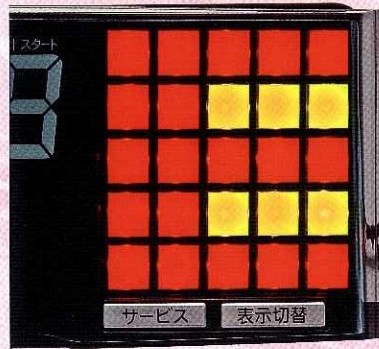

大当たりと初当たりのダブル表示でより分かりやすく詳しいデータをご案内。
お客様の遊技台選びのナビゲーションを致します。

パチスロスランプグラフ表示

会員様と非会員様を認識し、色でお知らせ。
島端からの出玉演出や、会員数アップに貢献等、
お客様ごとに合わせた接客対応をお手伝い致します。
※各台計数機器からの出力により表示できない場合がございます。

会員/非会員様表示

パレットランプの多彩な表現

業界最多50個のフルカラーLEDによる光の演出

炎系

海系

パレットランプの通常時のランプ動作は112種類。
遊技台やコーナー・レイト毎に、ランプ動作を替える事ができ、お客様をスムーズに遊技台へ誘導します。

エラー表示

トラブル・不正をパレットランプ部にて分かりやすく表示。島端からの視認性も良いため、スタッフの迅速な対応が可能です。

箱数表示 (例13箱)

パレットランプ部での箱数表示も可能。遊技客にはもちろん、島端からの出玉感演出に貢献します。

ニュース配信機能

※リアルタイムでのニュース配信はシステム設定が必要です。

10連	7連	17連	単発
08	580	1600	78 721

H	B.B	R.B	累計スタート	合成確率							
前日	28回	8回	2438回	1/68							
前々日	8回	3回	4760回	1/432							
日ま当ホールへお越し下さいまして誠に					B.B	3連	B.B	B.B	B.B	7連	R.B
					130	288	108	560	1600	78	721