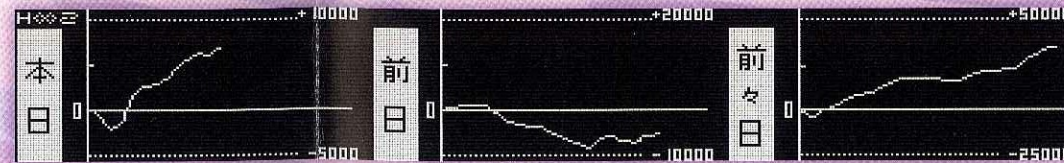

パチスロスランプグラフ表示

会員様と非会員様を認識し、色でお知らせ。
島端からの出玉演出や、会員数アップに貢献等、
お客様ごとに合わせた接客対応をお手伝い致します。
※各台計数機器からの出力により表示できない場合がございます。

会員/非会員様表示