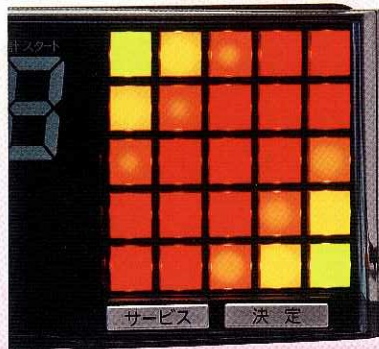

大当たりと初当たりのダブル表示でより分かりやすく詳しいデータをご案内。
お客様の遊技台選びのナビゲーションを致します。

パチスロスランプグラフ表示

会員様と非会員様を認識し、色でお知らせ。
島端からの出玉演出や、会員数アップに貢献等、
お客様ごとに合わせた接客対応をお手伝い致します。
※各台計数機器からの出力により表示できない場合がございます。

会員/非会員様表示

パレットランプの多彩な表現

業界最多50個のフルカラーLEDによる光の演出

炎系

海系

パレットランプの通常時のランプ動作は112種類。
遊技台やコーナー・レイト毎に、ランプ動作を替える事ができ、お客様をスムーズに遊技台へ誘導します。

エラー表示

トラブル・不正をパレットランプ部にて分かりやすく表示。島端からの視認性も良いため、スタッフの迅速な対応が可能です。

箱数表示 (例13箱)

パレットランプ部での箱数表示も可能。遊技客にはもちろん、島端からの出玉感演出に貢献します。

ニュース配信機能

※リアルタイムでのニュース配信はシステム設定が必要です。

10連	7連	17連	単発
08	580	1600	78 721

H	B.B	R.B	累計スタート	合成確率							
前日	28回	8回	2438回	1/68							
前々日	8回	3回	4760回	1/432							
日ま当ホールへお越し下さいまして誠に					B.B	3連	B.B	B.B	B.B	7連	R.B
					130	288	108	560	1600	78	721