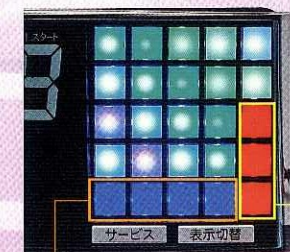

カレンダー機能搭載で、曜日毎の当たり回数が見やすくなりました。
更にイベントや、台入替日をマークで表示できるので、お客様の楽しみも大幅アップ。

パチスロART表示

ART中ゲーム数	ART中獲得枚数
5896	10362

スランプグラフとART中ゲーム数・獲得枚数を交互に表示

前日	前々日	前々々日
28回	8回	10回
8回	3回	2回
12回	10回	2回

スワーズVer.4Sで好評だった、ART機対応をより進化。
大きく見やすいスランプグラフと様々なART判断でART機の魅力を最大限に表現します。

持玉表示

前日	前々日	持玉数	初当	最高大当	累計スタート
28回	8回	12460	10回	53回	2438回
8回	3回		2回		4760回
					130 288 108 560 1600 78 721

持ち玉の表現だけでなく、ランプ部での箱数表示も可能。

ダブルカレンダー表示

大当り	初当り	前日	前々日	前々々日
42	8	28	11	
5	休	14	10	21
6	休	27	32	45
11	58	10	17	7

大当たりと初当たりのダブル表示でより分かりやすく詳しいデータをご案内。
お客様の遊技台選びのナビゲーションを致します。

パチスロスランプグラフ表示

会員様と非会員様を認識し、色でお知らせ。
島端からの出玉演出や、会員数アップに貢献等、
お客様ごとに合わせた接客対応をお手伝い致します。
※各台計数機器からの出力により表示できない場合がございます。

会員/非会員様表示

パレットランプの多彩な表現

業界最多50個のフルカラーLEDによる光の演出