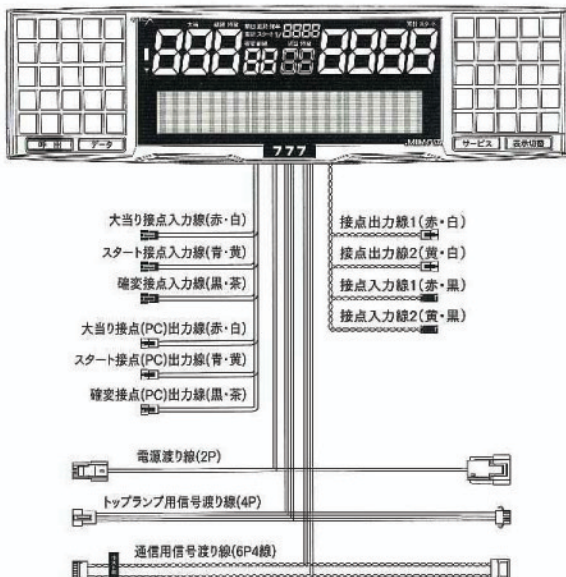

仕様

型式	YMH-50 (パチンコ用) YMH-50S (パチスロ用)
電源電圧	AC24V(50/60Hz 共用)
消費電力	通常時 21VA Max.25VA (呼出ランプ単体) 通常時 26VA Max.30.5VA (オーロライルミネーション接続時)
外観寸法図	タテ 120 × ヨコ 430 × 奥行 67 (mm)
取付ピッチ	200/240/260 (mm)
表示部	LED/VFD

オプション一覧表

品番	品名	品番	品名
F140	大当り入力線	F934	汎用入力3ハーネス (チューブ付)
F141	スタート入力線	F935	汎用入力4ハーネス (チューブ付)
F142	確変入力線	F936	汎用入力5ハーネス (チューブ付)
F153	トップランプ渡り延長線	F937	汎用入力6ハーネス (チューブ付)
F154	電源渡り延長線	F938	汎用出力3ハーネス (チューブ付)
F161	丸端子渡り線	F939	汎用出力4ハーネス (チューブ付)
F420	ボタン電池	F940	汎用出力5ハーネス (チューブ付)
F809	磁石センサー	RM-100A	設定用リモコン (標準タイプ)
F820	AT 用光センサー	RM-7	店員用リモコン (標準タイプ)
F853	通信延長線	RM-SU1	設定用リモコン (セキュリティタイプ)
F860	ワイヤーロック出力線	RM-P20	店員用リモコン (セキュリティタイプ)
F857	終端ユニットセット	RM-W01	リモコンライター
F863	ロック付呼出ランプ側 ALLS ハーネス	LP-500C	500VA トランス
F888	ロック付接点出力線	LP1000C	1000VA トランス
F735	呼び出しランプ用 データライター	RSK-30C	レスキー

リモコンでの操作

本機は付属のリモコンで以下の操作ができます。

1. 無制限 / 連続モードの設定
   - トラブル・不正動作の解除
   - ランチタイムの時間設定 (30・40・45・50・60分)
   - タイムアウトの設定 (5・10・15分)
   - 非稼働時間の確認
   - ワイヤーロックの解除
   - データの戻し (誤ってデータを送りすぎた場合)
   - データのクリア (1日分のデータのクリア)
   - データのオールクリア (過去の全データをクリア)
   - その他、遊技台に合わせた入出力機能などの条件設定 (■は設定用リモコンのみ)
2. ※標準リモコン、セキュリティリモコンも同じ操作ができます。

外観寸法図

パチンコ用配線図

パチスロ用配線図

株式会社oneA (ワンエー)

本社 〒538-0044 大阪市鶴見区放出東3丁目30-20
TEL. 06 (6962) 7771(代) FAX. 06 (6967) 3020

商品のお問い合わせは