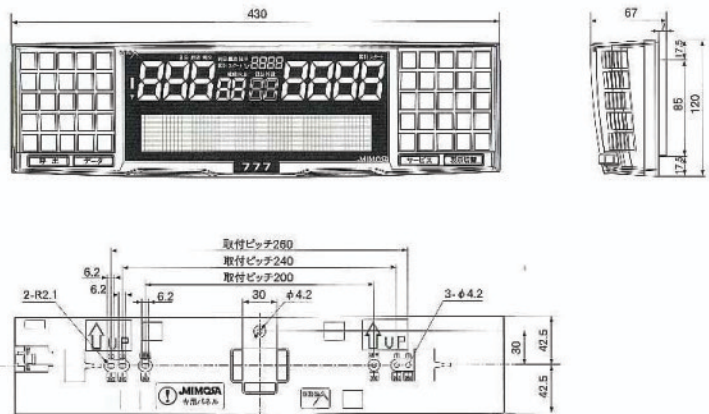

仕様

型式	YMH-50 (パチンコ用) YMH-50S (パチスロ用)
電源電圧	AC24V(50/60Hz 共用)
消費電力	通常時 21VA Max.25VA (呼出ランプ単体) 通常時 26VA Max.30.5VA (オーロライルミネーション接続時)
外観寸法図	タテ 120 × ヨコ 430 × 奥行 67 (mm)
取付ピッチ	200/240/260 (mm)
表示部	LED/VFD

オプション一覧表

品番	品名	品番	品名
F140	大当り入力線	F934	汎用入力3ハーネス (チューブ付)
F141	スタート入力線	F935	汎用入力4ハーネス (チューブ付)
F142	確変入力線	F936	汎用入力5ハーネス (チューブ付)
F153	トップランプ渡り延長線	F937	汎用入力6ハーネス (チューブ付)
F154	電源渡り延長線	F938	汎用出力3ハーネス (チューブ付)
F161	丸端子渡り線	F939	汎用出力4ハーネス (チューブ付)
F420	ボタン電池	F940	汎用出力5ハーネス (チューブ付)
F809	磁石センサー	RM-100A	設定用リモコン (標準タイプ)
F820	AT 用光センサー	RM-7	店員用リモコン (標準タイプ)
F853	通信延長線	RM-SU1	設定用リモコン (セキュリティタイプ)
F860	ワイヤーロック出力線	RM-P20	店員用リモコン (セキュリティタイプ)
F857	終端ユニットセット	RM-W01	リモコンライター
F863	ロック付呼出ランプ側 ALLS ハーネス	LP-500C	500VA トランス
F888	ロック付接点出力線	LP1000C	1000VA トランス
F735	呼び出しランプ用 データライター	RSK-30C	レスキー

リモコンでの操作

本機は付属のリモコンで以下の操作ができます。

1. 無制限 / 連続モードの設定
   - トラブル・不正動作の解除
   - ランチタイムの時間設定 (30・40・45・50・60分)
   - タイムアウトの設定 (5・10・15分)
   - 非稼働時間の確認
   - ワイヤーロックの解除
   - データの戻し (誤ってデータを送りすぎた場合)
   - データのクリア (1日分のデータのクリア)
   - データのオールクリア (過去の全データをクリア)
   - その他、遊技台に合わせた入出力機能などの条件設定 (■は設定用リモコンのみ)
2. ※標準リモコン、セキュリティリモコンも同じ操作ができます。

外観寸法図