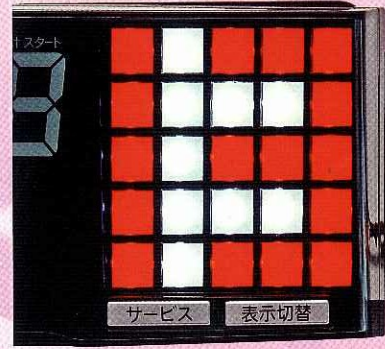

大当たりと初当たりのダブル表示でより分かりやすく詳しいデータをご案内。
お客様の遊技台選びのナビゲーションを致します。

パチスロスランプグラフ表示

会員様と非会員様を認識し、色でお知らせ。
島端からの出玉演出や、会員数アップに貢献等、
お客様ごとに合わせた接客対応をお手伝い致します。
※各台計数機器からの出力により表示できない場合がございます。

会員/非会員様表示

パレットランプの多彩な表現

業界最多50個のフルカラーLEDによる光の演出

炎系

海系

パレットランプの通常時のランプ動作は112種類。
遊技台やコーナー・レイト毎に、ランプ動作を替える事ができ、お客様をスムーズに遊技台へ誘導します。

エラー表示

トラブル・不正をパレットランプ部にて分かりやすく表示。島端からの視認性も良いため、スタッフの迅速な対応が可能です。

箱数表示 (例13箱)

パレットランプ部での箱数表示も可能。遊技客にはもちろん、島端からの出玉感演出に貢献します。

ニュース配信機能

※リアルタイムでのニュース配信はシステム設定が必要です。

10連	7連	17連	単発
08	580	1600	78 721

H	B.B	R.B	累計スタート	合成確率							
前日	28回	8回	2438回	1/68							
前々日	8回	3回	4760回	1/432							
日ま当ホールへお越し下さいまして誠に					B.B	3連	B.B	B.B	B.B	7連	R.B
					130	288	108	560	1600	78	721