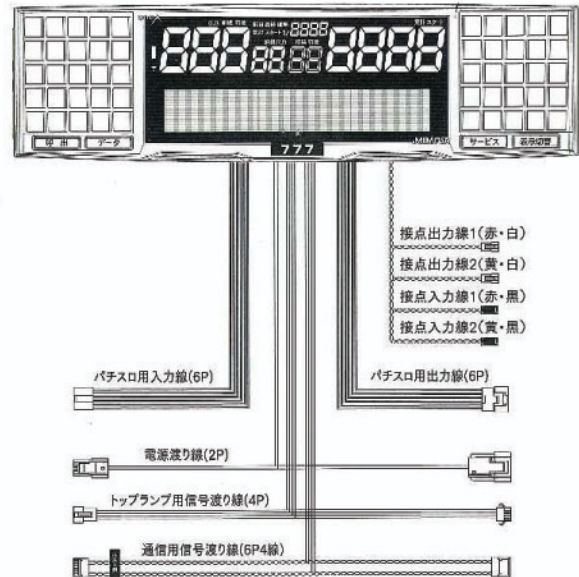

パチスロ用配線図

株式会社oneA (ワンエー)

本社 〒538-0044 大阪市鶴見区放出東3丁目30-20
TEL. 06 (6962) 7771(代) FAX. 06 (6967) 3020

商品のお問い合わせは