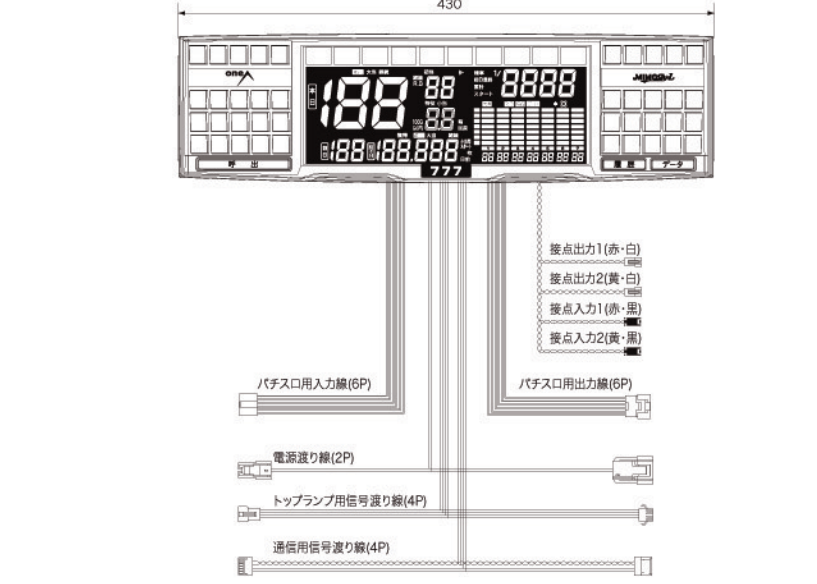

外観寸法図

パチンコ用配線図

パチスロ用配線図

関連製品ラインナップ

島上表示器「アピローゼ」
圧倒的な存在感で
出玉演出に威力を発揮

ミモザしと連動することで多彩なデータ表示・光演出を実現します。

PUS-2

各台音響システム
セキュリティの新たな味方