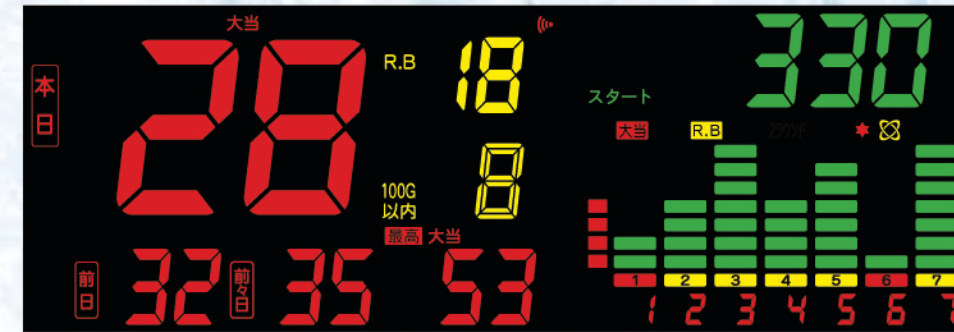

シンプルで分かりやすいデータ表示

パチスロARTタイプ(かんたん設定)

(A) 確変中継続表示
初当り回数表示

(B) 現在の箱数表示
特役(ART)回数表示

(C) ラウンド振分け表示
持玉数

パチスロAタイプ

ART設定時のグラフの見方

(D) 前日最終スタート回数表示
大当たり確率表示
累計スタート回数表示

仕様

- 型式 YMR-50 (パチンコ用)
YMR-50S (パチスロ用)
電源電圧 AC24V
消費電力 通常時: 14.5VA Max.20VA (呼出ランプ単体)
通常時: 19.5VA Max.25.5VA (オーロライルミネーション接続時)
通常時: 22.5VA Max.30.5VA (アピローゼ接続時)
外観寸法図 タテ 120 × ヨコ 430 × 奥行 67 (mm)
取付ピッチ 200/240/260 (mm)
表示部 LED