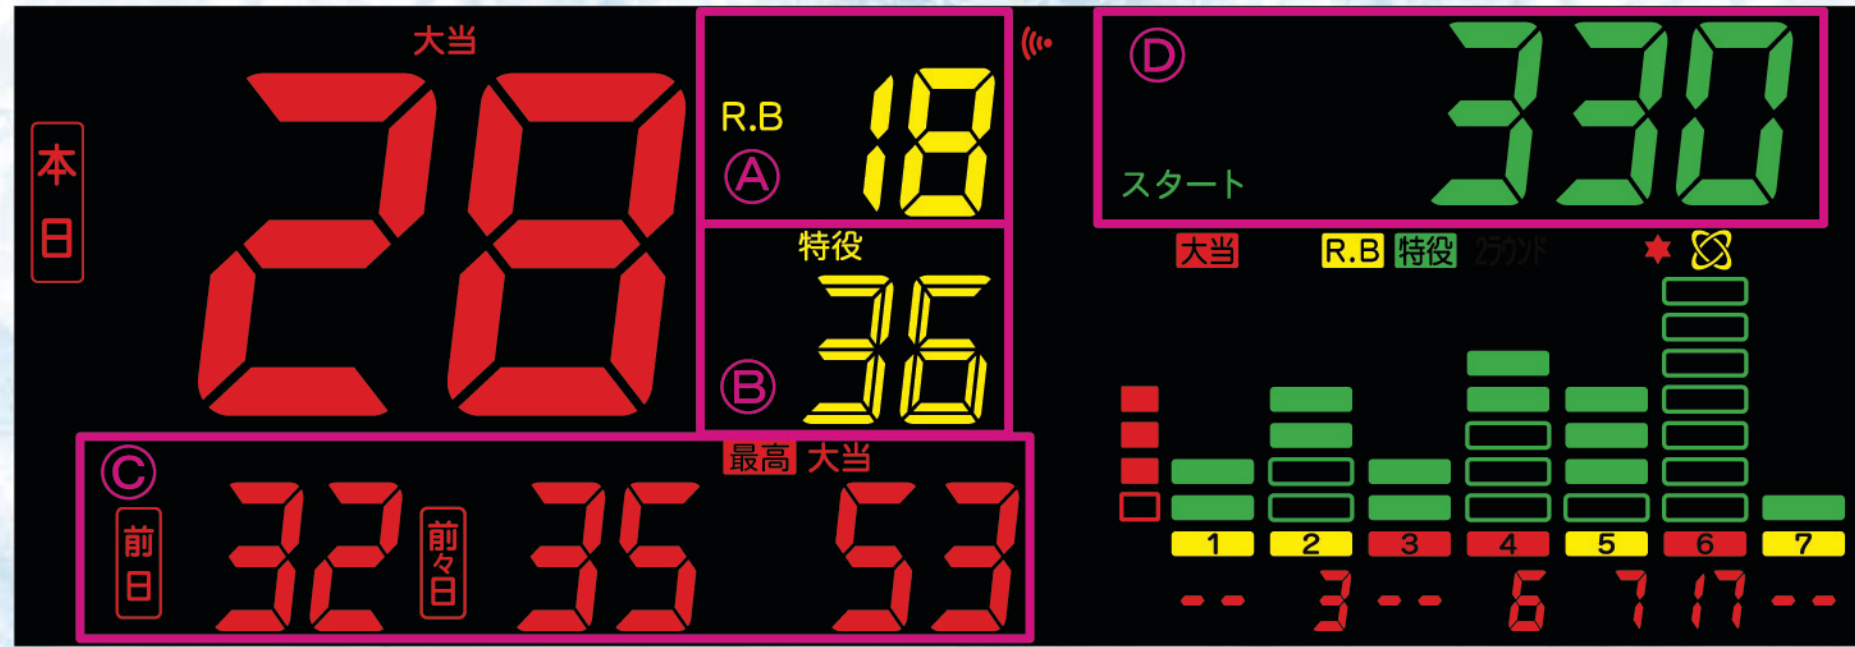

呼出・不正等を分かりやすく表示。スタッフの迅速な対応が可能です。

クリアな輝き

呼出スイッチが大きくなりました。

呼出スイッチ部はオプションで「呼出」・「サービス」スイッチに変更することが可能です。

エコモード搭載で節電にも安心設計。

もちろん、ART機種対応。ハマリとARTが一目瞭然。

各台計数機システム対応。

原寸大

シンプルで分かりやすいデータ表示

パチスロARTタイプ(かんたん設定)

(A) 確変中継続表示
初当り回数表示

(B) 現在の箱数表示
特役(ART)回数表示

(C) ラウンド振分け表示
持玉数

パチスロAタイプ

ART設定時のグラフの見方

(D) 前日最終スタート回数表示
大当たり確率表示
累計スタート回数表示

仕様

- 型式 YMR-50 (パチンコ用)
YMR-50S (パチスロ用)
電源電圧 AC24V
消費電力 通常時: 14.5VA Max.20VA (呼出ランプ単体)
通常時: 19.5VA Max.25.5VA (オーロライルミネーション接続時)
通常時: 22.5VA Max.30.5VA (アピローゼ接続時)
外観寸法図 タテ 120 × ヨコ 430 × 奥行 67 (mm)
取付ピッチ 200/240/260 (mm)
表示部 LED

リモコンでの操作

- 本機は付属のリモコンで以下の操作ができます。
- 無制限 / 連続モードの設定
 - トラブル・不正動作の解除
 - ランチャタイムの時間設定 (30・40・45・50・60分)
 - タイムアウトの設定 (5・10・15分)
 - 非稼働時間の確認
 - ワイヤロックの解除
 - データの戻し (誤ってデータを送りすぎた場合)
 - データのクリア (1日分のデータのクリア)
 - データのオールクリア (過去の全データをクリア)
 - その他、遊技台に合わせた入出力機能などの条件設定 (■は設定用リモコンのみ)
- ※標準リモコン、セキュリティリモコンも同じ操作ができます。