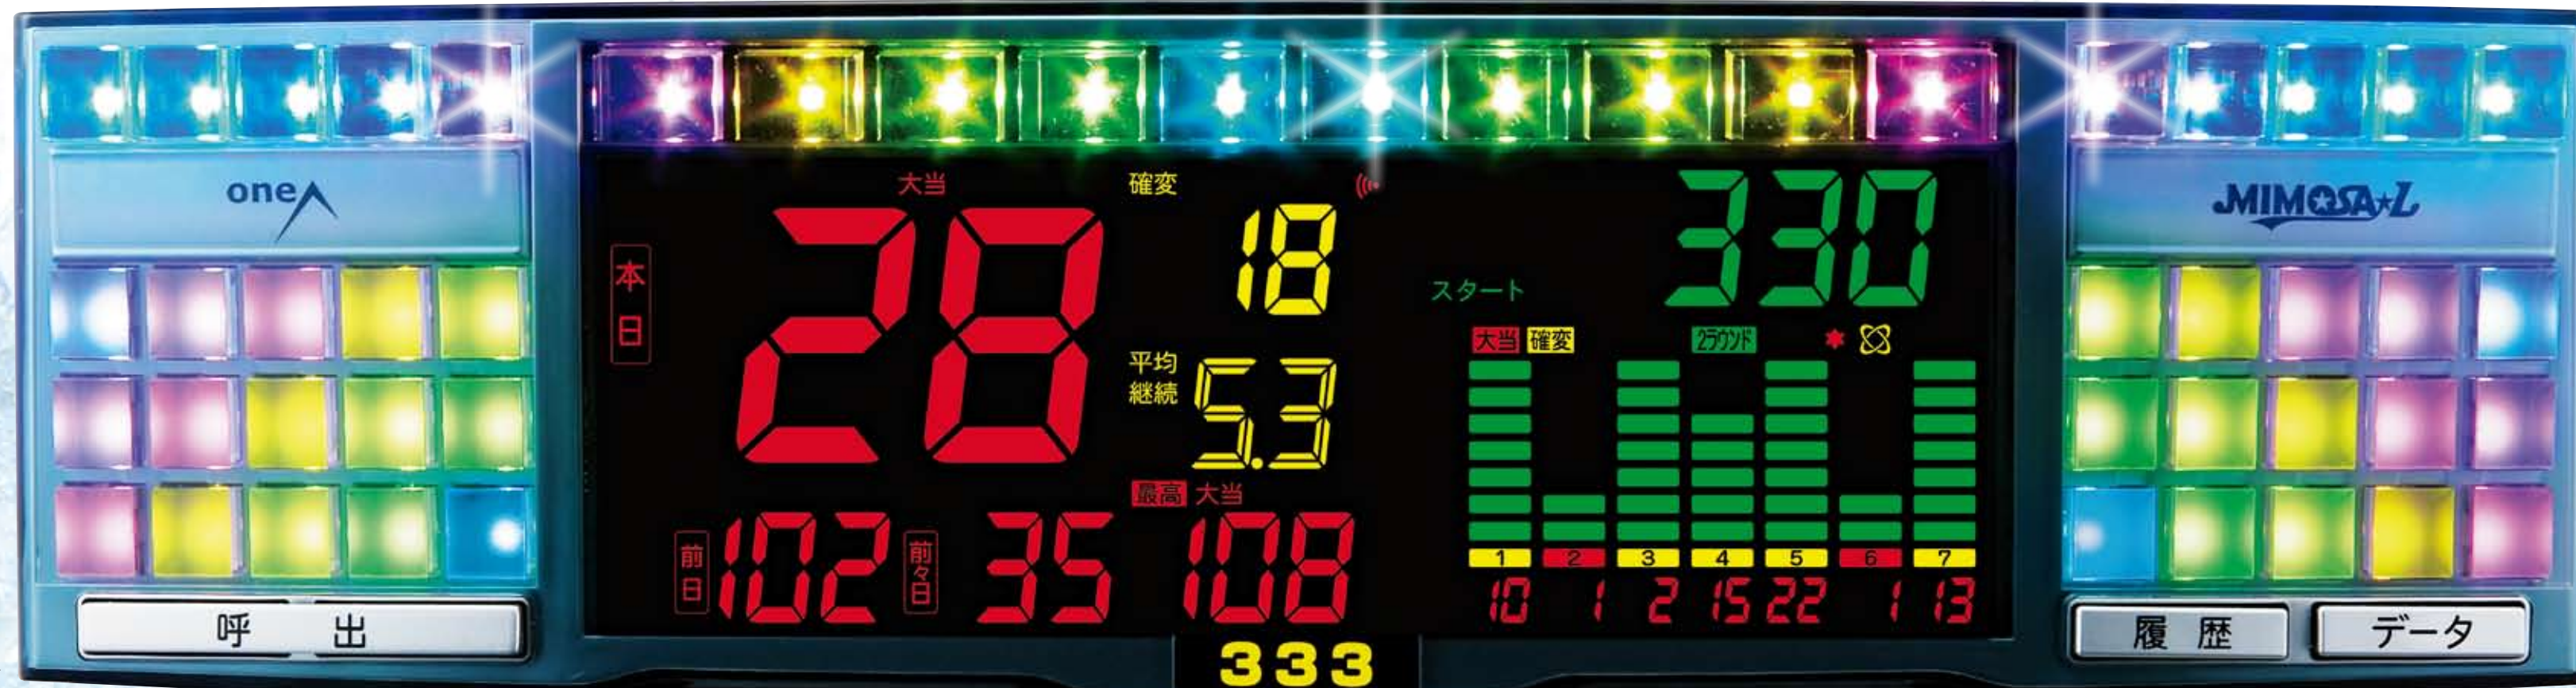

クリアな輝きでよりキレイに。より鮮やかに。

継続履歴
過去 **20** 回表示

進化したパレットランプの光の演出

グラデーションパターン

鮮やかなグラデーションがホールを華やかに彩り、遊技客を魅了します。

ウェーブパターン

遊技台の色に合わせたランプ動作をセレクトすることにより、コーナー演出の幅が広がります。

呼び出し中

呼出・不正等を分かりやすく表示。スタッフの迅速な対応が可能です。

クリアな輝き

呼出スイッチが大きくなりました。

呼出スイッチ部はオプションで「呼出」・「サービス」スイッチに変更することが可能です。

エコモード搭載で節電にも安心設計。

もちろん、ART機種対応。ハマリとARTが一目瞭然。

各台計数機システム対応。

原寸大

仕様

- 型式 YMR-50 (パチンコ用)
YMR-50S (パチスロ用)
電源電圧 AC24V
消費電力 通常時: 14.5VA Max.20VA (呼出ランプ単体)
通常時: 19.5VA Max.25.5VA (オーロライルミネーション接続時)
通常時: 22.5VA Max.30.5VA (アピローゼ接続時)
外観寸法図 タテ 120 × ヨコ 430 × 奥行 67 (mm)
取付ピッチ 200/240/260 (mm)
表示部 LED

ダイヤナLED

PDY-24L
PDYZ-24L(一斉点灯仕様)

回転灯専用LED電球

ダイヤナ!キョロット!ルビー!
既存の回転灯の電球を取り替えるだけ

D-51
※グロブ色が赤・ピンクに限ります。

トップランプ
豊富なバリエーションで、あらゆる島デザインに対応!

横移動タイプ
縦移動タイプ

ショートタイプ