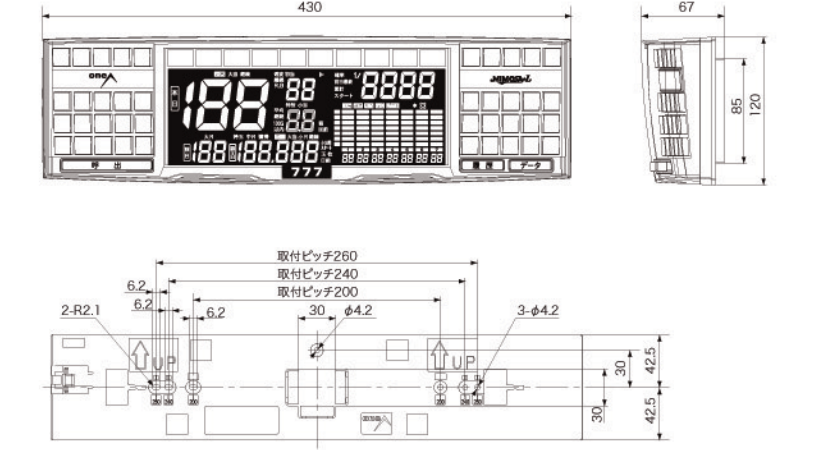

シンプルで分かりやすいデータ表示

パチスロARTタイプ(かんたん設定)

(A) 確変中継続表示
初当り回数表示

(B) 現在の箱数表示
特役(ART)回数表示

(C) ラウンド振分け表示
持玉数

パチスロAタイプ

ART設定時のグラフの見方

(D) 前日最終スタート回数表示
大当たり確率表示
累計スタート回数表示

仕様

1. 型式 YMR-50 (パチンコ用)
   YMR-50S (パチスロ用)
   電源電圧 AC24V
   消費電力 通常時: 14.5VA Max.20VA (呼出ランプ単体)
   通常時: 19.5VA Max.25.5VA (オーロライルミネーション接続時)
   通常時: 22.5VA Max.30.5VA (アピローゼ接続時)
   外観寸法図 タテ 120 × ヨコ 430 × 奥行 67 (mm)
   取付ピッチ 200/240/260 (mm)
   表示部 LED

リモコンでの操作

1. 本機は付属のリモコンで以下の操作ができます。
2. ●無制限 / 連続モードの設定
   - ●トラブル・不正動作の解除
   - ●ランチャタイムの時間設定 (30・40・45・50・60分)
   - ●タイムアウトの設定 (5・10・15分)
   - ●非稼働時間の確認
   - ●ワイヤロックの解除
   - ■データの戻し (誤ってデータを送りすぎた場合)
   - ■データのクリア (1日分のデータのクリア)
   - ■データのオールクリア (過去の全データをクリア)
   - ■その他、遊技台に合わせた入出力機能などの条件設定 (■は設定用リモコンのみ)
3. ※標準リモコン、セキュリティリモコンも同じ操作ができます。

オプション一覧表

品番	品名	品番	品名
F153	トップランプ濃り延長線	F936	汎用入力5ハーネス(チューブ付)
F154	電源濃り延長線	F937	汎用入力6ハーネス(チューブ付)
F161	丸端子濃り線	F938	汎用出力3ハーネス(チューブ付)
F420	ボタン電池	F939	汎用出力4ハーネス(チューブ付)
F809	磁石センサー	F940	汎用出力5ハーネス(チューブ付)
F920	光センサー	RM-100A	設定用リモコン(標準タイプ)
F833	通信延長線	RM-7	店員用リモコン(標準タイプ)
F860	ワイヤロック出力線	RM-SU1	設定用リモコン(セキュリティタイプ)
F835	終端ユニットセット	RM-P20	店員用リモコン(セキュリティタイプ)
F863	ロック付呼出ランプ側ALLSハーネス	RM-W01	リモコンライター
F888	ロック付接点出力線	LP-500C	500VAトランス
F930	台情報入力線	LP-1000C	1000VAトランス
F934	汎用入力3ハーネス(チューブ付)	RSK-40C	レスキー
F935	汎用入力4ハーネス(チューブ付)		

外観寸法図

パチンコ用配線図

パチスロ用配線図

関連製品ラインナップ

島上表示器「アピローゼ」
圧倒的な存在感で
出玉演出に威力を発揮

ミモザしと連動することで多彩なデータ表示・光演出を実現します。

PUS-2

各台音響システム
セキュリティの新たな味方

従来の光(視覚)に加えて音(聴覚)でもお知らせすることにより、お客様のご要望を逃しません。

お店独自の音源の再生が可能!
特定コーナーや特定台に合わせて、より効果的な演出を行うことができます。
※音声書込ライターF742が必要となります。

音声合成基板に回転灯一斉点灯機能・ランニング機能を内蔵

回転灯とセットでお使い頂くことにより、より効果的な演出を行うことができます。

各台音響システム **V3**

回転灯
明るさそのまま
消費電力80%カット!

ダイヤナLED

PDY-24L
PDYZ-24L(一斉点灯仕様)

回転灯専用LED電球

ダイヤナ!キョロット!ルビー!
既存の回転灯の電球を取り替えるだけ

D-51
※グロブ色が赤・ピンクに限ります。