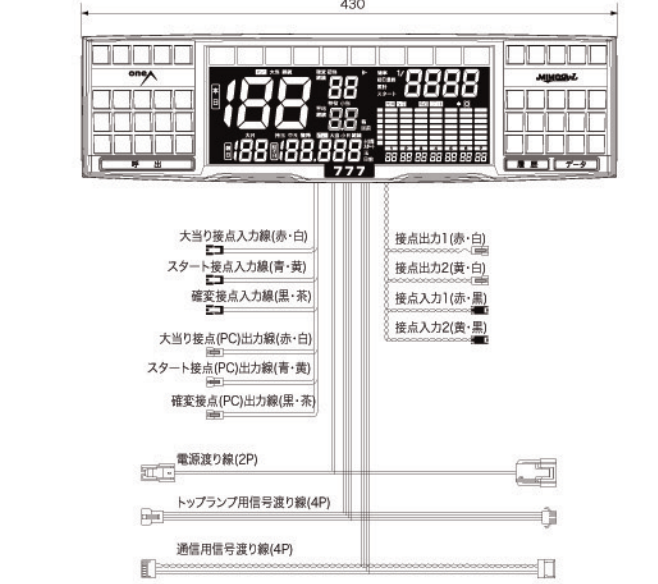

シンプルで分かりやすいデータ表示

パチスロARTタイプ(かんたん設定)

(A) 確変中継続表示
初当り回数表示

(B) 現在の箱数表示
特役(ART)回数表示

(C) ラウンド振分け表示
持玉数

パチスロAタイプ

ART設定時のグラフの見方

(D) 前日最終スタート回数表示
大当たり確率表示
累計スタート回数表示

仕様

1. 型式 YMR-50 (パチンコ用)
   YMR-50S (パチスロ用)
   電源電圧 AC24V
   消費電力 通常時: 14.5VA Max.20VA (呼出ランプ単体)
   通常時: 19.5VA Max.25.5VA (オーロライルミネーション接続時)
   通常時: 22.5VA Max.30.5VA (アピローゼ接続時)
   外観寸法図 タテ 120 × ヨコ 430 × 奥行 67 (mm)
   取付ピッチ 200/240/260 (mm)
   表示部 LED

リモコンでの操作

1. 本機は付属のリモコンで以下の操作ができます。
2. ●無制限 / 連続モードの設定
   - ●トラブル・不正動作の解除
   - ●ランチャタイムの時間設定 (30・40・45・50・60分)
   - ●タイムアウトの設定 (5・10・15分)
   - ●非稼働時間の確認
   - ●ワイヤロックの解除
   - ■データの戻し (誤ってデータを送りすぎた場合)
   - ■データのクリア (1日分のデータのクリア)
   - ■データのオールクリア (過去の全データをクリア)
   - ■その他、遊技台に合わせた入出力機能などの条件設定 (■は設定用リモコンのみ)
3. ※標準リモコン、セキュリティリモコンも同じ操作ができます。

オプション一覧表

品番	品名	品番	品名
F153	トップランプ濃り延長線	F936	汎用入力5ハーネス(チューブ付)
F154	電源濃り延長線	F937	汎用入力6ハーネス(チューブ付)
F161	丸端子濃り線	F938	汎用出力3ハーネス(チューブ付)
F420	ボタン電池	F939	汎用出力4ハーネス(チューブ付)
F809	磁石センサー	F940	汎用出力5ハーネス(チューブ付)
F920	光センサー	RM-100A	設定用リモコン(標準タイプ)
F833	通信延長線	RM-7	店員用リモコン(標準タイプ)
F860	ワイヤロック出力線	RM-SU1	設定用リモコン(セキュリティタイプ)
F835	終端ユニットセット	RM-P20	店員用リモコン(セキュリティタイプ)
F863	ロック付呼出ランプ側ALLSハーネス	RM-W01	リモコンライター
F888	ロック付接点出力線	LP-500C	500VAトランス
F930	台情報入力線	LP-1000C	1000VAトランス
F934	汎用入力3ハーネス(チューブ付)	RSK-40C	レスキー
F935	汎用入力4ハーネス(チューブ付)		

外観寸法図

パチンコ用配線図

パチスロ用配線図

関連製品ラインナップ

島上表示器「アピローゼ」
圧倒的な存在感で
出玉演出に威力を発揮

ミモザしと連動することで多彩なデータ表示・光演出を実現します。

PUS-2

各台音響システム
セキュリティの新たな味方

従来の光(視覚)に加えて音(聴覚)でもお知らせすることにより、お客様のご要望を逃しません。

お店独自の音源の再生が可能!
特定コーナーや特定台に合わせて、より効果的な演出を行うことができます。
※音声書込ライターF742が必要となります。

音声合成基板に回転灯一斉点灯機能・ランニング機能を内蔵

回転灯とセットでお使い頂くことにより、より効果的な演出を行うことができます。

各台音響システム **V3**

回転灯
明るさそのまま
消費電力80%カット!

ダイヤナLED

PDY-24L
PDYZ-24L(一斉点灯仕様)

回転灯専用LED電球

ダイヤナ!キョロット!ルビー!
既存の回転灯の電球を取り替えるだけ

D-51
※グロブ色が赤・ピンクに限ります。