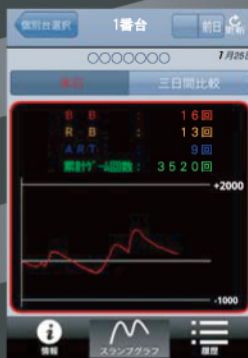

ビッグウォーズに 新たな機能追加!

スマートフォンで
呼び出しランプ情報が見られる!

ワンナビ

- データはほぼリアルタイムに更新。
- 遊技しながら他の気になる台情報も確認できる。
- アプリのダウンロードは無料です。

機種台番選択画面

情報画面

スランプグラフ画面

三日間比較画面

こちらのQRコードから
デモ画面をご覧頂けます。

QRコードが読めない場合は
下記URLより接続して下さい。

<http://www.one-a.co.jp/onenavi>

らくらく簡単
データ移行

ワンメモ

- 台移動時のデータ移行がとっても簡単。
- 読み込みも書き込みも一瞬で完了。
- バックアップ機能搭載でもしもの時も安心。

操作には管理者用リモコンが必要です。 **特許出願中**

株式会社oneA (ワンエー)