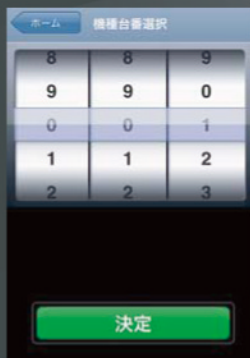

ビッグウォーズに 新たな機能追加!

スマートフォンで
呼び出しランプ情報が見られる!

ワンナビ

- データはほぼリアルタイムに更新。
- 遊技しながら他の気になる台情報も確認できる。
- アプリのダウンロードは無料です。

機種台番選択画面

情報画面

スランプグラフ画面

三日間比較画面

こちらのQRコードから
デモ画面をご覧頂けます。

QRコードが読めない場合は
下記URLより接続して下さい。

<http://www.one-a.co.jp/onenavi>

らくらく簡単
データ移行

ワンメモ

- 台移動時のデータ移行がとっても簡単。
- 読み込みも書き込みも一瞬で完了。
- バックアップ機能搭載でもしもの時も安心。

操作には管理者用リモコンが必要です。 **特許出願中**

株式会社oneA (ワンエー)