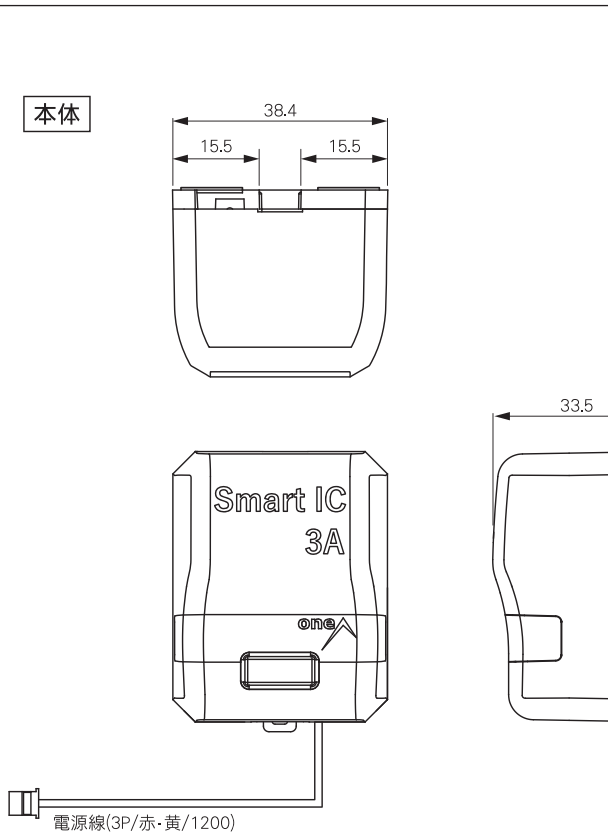

※当社調べ

※1) iPhone は記載の会社名 / 商品名は各社の商標または登録商標です。
iPhone はアイホン株式会社の商標または登録商標です。
iPhone は米国および他の国々で登録された Apple, inc. の商標です。

※2) 電池残量が 0% のときから 100% になるまでの時間を表示しています。
接続ケーブルや機器の状態により、充電時間は変わります。

仕様一覧

製品名	型式	仕様	電源電圧	待機消費電力	最大消費電力	USB 充電最大出力	使用温度	外観寸法	取付方法	質量
ワンチャージ	SJ-1	呼び出し直結	AC24V (50/60Hz 共用)	2.0VA	17.0VA (USB 充電使用時)	5.0V3.0A	0 ~ 40℃	タテ 48.4× ヨコ 38.4× 厚さ 33.5 mm	両面テープ (4ヶ所)	20g

※呼び出しランプ本体に AC24V 出力コネクタ (3P) が無い場合は、別途、電源変換渡り線 (オプション品番:F 993) が必要になります。
また、ハーネスの長さが足りない場合は、別途、電源渡り線 (オプション品番:F 997) が必要になります。

外観寸法図 [単位 : mm]

ランプ動作

ランプ動作で状態をお知らせします。

通常時：青

USB充電時：赤

<取付寸法図>

株式会社oneA (ワンエー)