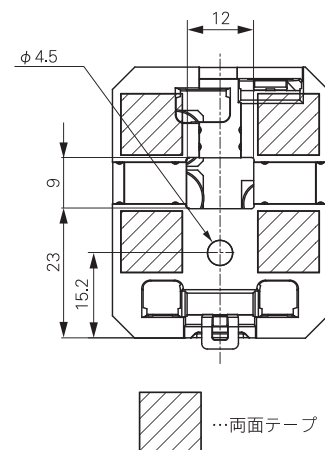

※当社調べ

※1) iPhone は記載の会社名 / 商品名は各社の商標または登録商標です。
iPhone はアイホン株式会社の商標または登録商標です。
iPhone は米国および他の国々で登録された Apple, inc. の商標です。

※2) 電池残量が 0% のときから 100% になるまでの時間を表示しています。
接続ケーブルや機器の状態により、充電時間は変わります。

仕様一覧

製品名	型式	仕様	電源電圧	待機消費電力	最大消費電力	USB 充電最大出力	使用温度	外観寸法	取付方法	質量
ワンチャージ	SJ-1	呼び出し直結	AC24V (50/60Hz 共用)	2.0VA	17.0VA (USB 充電使用時)	5.0V3.0A	0 ~ 40℃	タテ 48.4× ヨコ 38.4× 厚さ 33.5 mm	両面テープ (4ヶ所)	20g

※呼び出しランプ本体に AC24V 出力コネクタ (3P) が無い場合は、別途、電源変換渡り線 (オプション品番:F 993) が必要になります。
また、ハーネスの長さが足りない場合は、別途、電源渡り線 (オプション品番:F 997) が必要になります。

外観寸法図 [単位 : mm]

ランプ動作

ランプ動作で状態をお知らせします。

通常時：青

USB充電時：赤

<取付寸法図>

株式会社oneA (ワンエー)