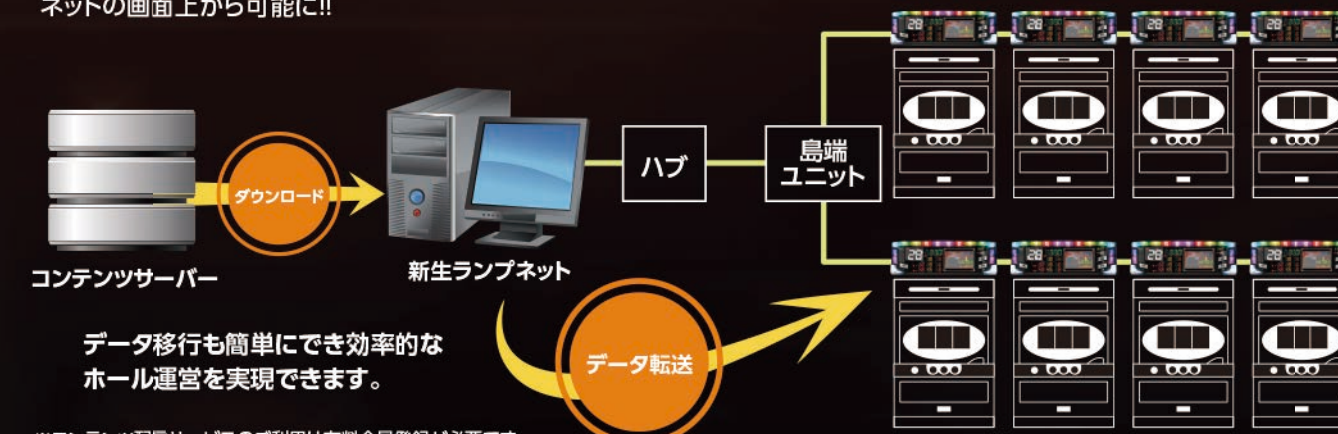

PANELA Jr.

従来の表示データを踏襲したセグメント部と
パチンココーナーでも活かせる演出が満載の液晶搭載!

原寸大

呼出

こだわりの
煌めくプリズム!
大当たりなどの演出が
より一層盛り上がる

業界初!
浮き出る表示部
今までにないインパクトで
お客様を魅了する

既存島への取り付けに最適!

コンテンツ配信に対応した
“新生”ランプネット

サーバーから大当たり・機種スペック・機種設定など必要なデータをダウンロードし、呼び出しランプへ転送するまでの操作がランプネットの画面上から可能に!!

データ移行も簡単にでき効率的なホール運営を実現できます。

*コンテンツ配信サービスのご利用は有料会員登録が必要です。

メモリー
カードスロット
装備!
画像や動画の
書き込みが簡単

島端からの
視認性も抜群!
お客様のサインに
素早く対応

オプション

アピローゼ
option
島上表示器

玉箱ランプが出玉をアピール!

●玉箱型ランプで持玉数が表示され呼び出しランプと連動することで台データをアピールできます。

ランプ部分が玉箱型なので、どれだけ出ているかが誰でも直感的にわかります。

※ 〇 は点滅を表します。

呼び出し革命!
option
呼び出しボタン装備 同柱ユニット

■オプション

カップホルダー

USB電源

●スマートフォンホルダーもございます。

呼び出しボタン
手元のスイッチを押すと、呼び出しランプへ連動します。

ポップ入れ
A4縦サイズが入ります。

ワンナビ
option

スマートフォンで呼び出しランプ情報が見られる!

●データはほぼリアルタイムに更新。
●遊技しながら他の気になる台情報も確認できる。
●アプリのダウンロードは無料です。
※システムの導入が必要です。

こちらのQRコードから
デモ画面をご覧ください。